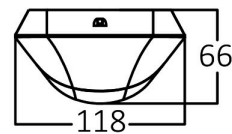

Braytron

TECHNISCHES DATENBLATT

MODELL	BG40-01002
BESCHREIBUNG	BRY-PIRUS-WLS-12W-3000K-IP54-WALL LIGHT

IP54

BRAYTRON SRL

MUNICIPIUL BUCUREȘTI, SECTOR 6, BLD. IULIU MANIU, NR.616, CORP B, ET.1,BUCUREȘTI, Sector 6(RO)
info@braytron.com
www.braytron.com