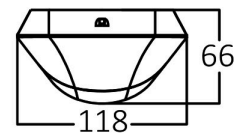

Braytron

FIȘĂ TEHNICĂ

MODEL

BG40-01002

DESCRIERE

BRY-PIRUS-WLS-12W-3000K-IP54-WALL LIGHT

IP54

BRAYTRON LIGHTING