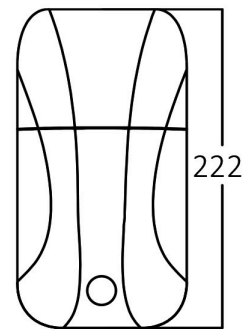

Braytron

FIȘĂ TEHNICĂ

MODEL

BG40-01002

DESCRIERE

BRY-PIRUS-WLS-12W-3000K-IP54-WALL LIGHT

IP54

BRAYTRON LIGHTING

Pagina 1 din 2

Caracteristici Generale

Model	:	BG40-01002
Familia principală/Categorie	:	Iluminat Exterior
Sub-familia/Subcategorie	:	Lampă LED Perete

Informatii despre ambalaj

Cod EAN	:	5949097705564
---------	---	---------------