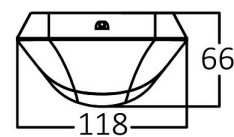

Braytron

TEHNIČNI LIST

MODEL	BG40-01002
OPIS	BRY-PIRUS-WLS-12W-3000K-IP54-WALL LIGHT

BRAYTRON SRL

MUNICIPIUL BUCUREȘTI, SECTOR 6, BLD. IULIU MANIU, NR.616, CORP B, ET.1,BUCUREȘTI, Sector 6(RO)
info@braytron.com
www.braytron.com