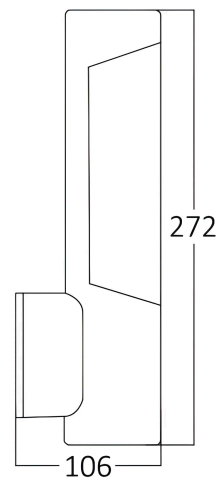

Braytron

TECHNISCHES DATENBLATT

MODELL	BG43-00902
BESCHREIBUNG	BRY-TARUS-WLA-7W-3000K-IP54-WALL LIGHT

BRAYTRON SRL

MUNICIPIUL BUCUREȘTI, SECTOR 6, BLD. IULIU MANIU, NR.616, CORP B, ET.1,BUCUREȘTI, Sector 6(RO)
info@braytron.com
www.braytron.com

Allgemeine Merkmale

Modell	: BG43-00902
Hauptkategorie	: Außenbeleuchtung
Unterkategorie	: LED-Wandleuchte
Typ	: Wall
Gehäusefarbe	: Grey
Lampentyp/Form	: Non-Directional
Dimmbar	: Not-Dimmable
Lichtquelle	: LED
Garantie	: 3 Years
Klasse	: Class I
IP (Schutzart)	: IP54

Product Characteristics

Leistung	: 7
Farbtemperatur	: 3000K
Effektive Lumen	: 600
Farbwiedergabeindex (CRI)	: ≥ 80
Energieeffizienzklasse	: F
Lichtabstrahlwinkel	: 120°

Elektrische Eigenschaften

Lebensdauer	: 20000 h
Spannung	: 220-240V 50/60Hz
Leistungsfaktor	: $>0,5$
Material	: Aluminium
Arbeitstemperatur	: -20°C ~ +40°C

Dimensions & Weight

Länge	: 272 mm
Höhe	: 106 mm
Gewicht	: 806 gr

Paket-Informationen

Nettogewicht	: 12,90 kgs
Bruttogewicht	: 14,60 kgs
Stückzahl pro Karton (PCS/CTN)	: 16
Länge	: 455 mm
Breite	: 325 mm
Höhe	: 300 mm
EAN-Code	: 5949097705571