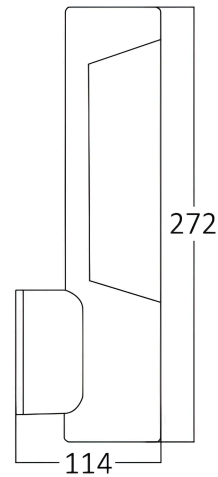

Braytron

TECHNISCHES DATENBLATT

MODELL	BG43-01002
BESCHREIBUNG	BRY-TARUS-WLS-7W-SNS-3000K-IP54-WALL LIGHT

BRAYTRON SRL

MUNICIPIUL BUCUREȘTI, SECTOR 6, BLD. IULIU MANIU, NR.616, CORP B, ET.1,BUCUREȘTI, Sector 6(RO)
info@braytron.com
www.braytron.com

Product Characteristics

Leistung	: 7
Farbtemperatur	: 3000K
Effektive Lumen	: 600
Farbwiedergabeindex (CRI)	: ≥ 80
Energieeffizienzklasse	: F
Lichtabstrahlwinkel	: 120°

Elektrische Eigenschaften

Lebensdauer	: 20000 h
Spannung	: 220-240V 50/60Hz
Leistungsfaktor	: $>0,5$
Material	: Aluminium
Arbeitstemperatur	: $-20^{\circ}\text{C} \sim +40^{\circ}\text{C}$

Dimensions & Weight

Länge	: 272 mm
Höhe	: 114 mm
Gewicht	: 930 gr

Sensor-Informationen

Sensortyp	: Infrared
Erfassungsbereich	: 2m-10m
Erfassungswinkel	: 150° Degrees
Erfassungsgeschwindigkeit	: 0,8-1,5m/s
Montagehöhe	: 1,5m-2m
Zeitverzögerung	: 10sec-5min

Paket-Informationen

Nettogewicht	: 14,90 kgs
Bruttogewicht	: 17,30 kgs
Stückzahl pro Karton (PCS/CTN)	: 16
Länge	: 560 mm
Breite	: 350 mm
Höhe	: 300 mm
EAN-Code	: 5949097705588

BRAYTRON SRL

MUNICIPIUL BUCUREȘTI, SECTOR 6, BLD. IULIU MANIU, NR.616, CORP B, ET.1,BUCUREȘTI, Sector 6(RO)