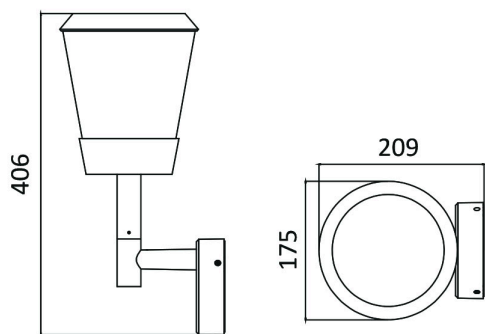

Braytron

TEKNIK VERI SAYFASTI

MODEL BG43-03002

AÇIKLAMA BRY-PARIS-WLA-1xE27-IP54-WALL LIGHT

BRAYTRON SRL

MUNICIPIUL BUCUREȘTI, SECTOR 6, BLD. IULIU MANIU, NR.616, CORP B, ET.1,BUCUREȘTI,Sector 6(RO)
info@braytron.com
www.braytron.com

Genel Özellikler

Model No	: BG43-03002
Üst Kategori	: Dış Mekan Aydınlatma
Alt Kategori	: E27 Duvar Lambası
Tür	: Wall
Gövde Rengi	: Grey
Soket	: 1xE27
Garanti	: 3 Years
Class	: Class I
IP	: IP54

Ürün Özellikleri

Maks. güç	: Max 1x23 w
-----------	--------------

Elektriksel Özellikler

Voltaj	: 220-240V 50/60Hz
Material	: Aluminium
Çalışma Sıcaklığı	: -20°C ~ +40°C

Ölçüler & Ağırlık

Çap	: 175 mm
Ürün Uzunluğu	: 406 mm
Ürün Yüksekliği	: 209 mm
Ürün Ağırlığı	: 1250 gr

Paketleme Bilgileri

Net Ağırlık	: 5,00 kgs
Brüt Ağırlık	: 6,80 kgs
Koli Adet Bilgisi	: 4
Uzunluk	: 460 mm
Genişlik	: 390 mm
Yükseklik	: 440 mm
Barkod	: 5949097718311

BRAYTRON SRL

MUNICIPIUL BUCUREȘTI, SECTOR 6, BLD. IULIU MANIU, NR.616, CORP B, ET.1,BUCUREȘTI, Sector 6(RO)
info@braytron.com
www.braytron.com