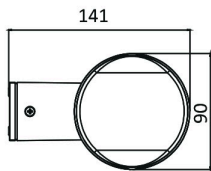

Braytron

TEKNIK VERI SAYFASI

MODEL

BG43-04002

AÇIKLAMA

BRY-MILANO-WLA-1xE27-IP44-WALL LIGHT

BRAYTRON SRL

MUNICIPIUL BUCUREȘTI, SECTOR 6, BLD. IULIU MANIU, NR.616, CORP B, ET.1,BUCUREȘTI, Sector 6(RO)
info@braytron.com
www.braytron.com

Sayfa 1 / 2