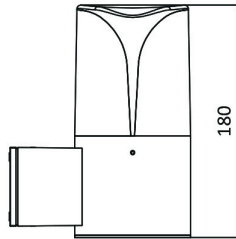

Braytron

TEKNIK VERI SAYFASI

MODEL

BG43-04002

AÇIKLAMA

BRY-MILANO-WLA-1xE27-IP44-WALL LIGHT

BRAYTRON SRL

MUNICIPIUL BUCUREȘTI, SECTOR 6, BLD. IULIU MANIU, NR.616, CORP B, ET.1,BUCUREȘTI, Sector 6(RO)
info@braytron.com
www.braytron.com

Sayfa 1 / 2