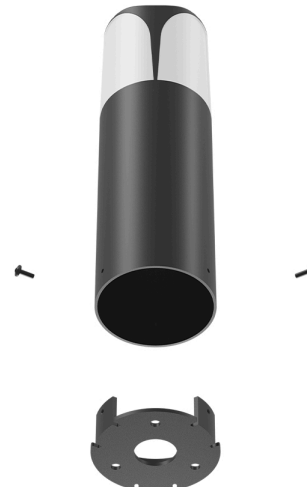

## TEKNİK VERİ SAYFASI

MODEL

BG43-04102

AÇIKLAMA

BRY-MILANO-300-1xE27-IP44-BOLLARD

IP44

BRAYTRON SRL

MUNICIPIUL BUCUREȘTI, SECTOR 6, BLD. IULIU MANIU, NR.616, CORP B, ET.1,BUCUREȘTI, Sector 6(RO)  
info@braytron.com  
www.braytron.com

## Genel Özellikler

|              |                        |
|--------------|------------------------|
| Model No     | : BG43-04102           |
| Üst Kategori | : Dış Mekan Aydınlatma |
| Alt Kategori | : E27 Bahçe Direği     |
| Tür          | : Bollard              |
| Gövde Rengi  | : Grey                 |
| Soket        | : E27                  |
| Garanti      | : 3 Years              |
| Class        | : CLASS I              |
| IP           | : IP44                 |