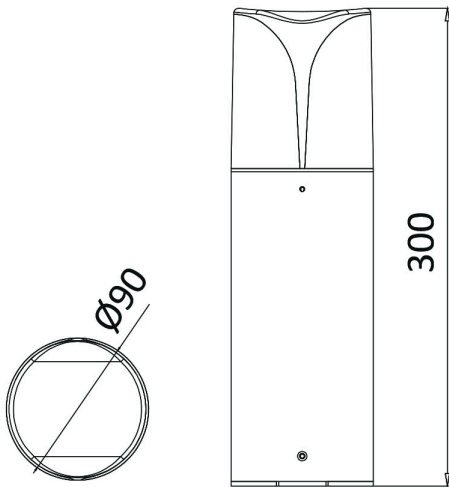

## TEKNİK VERİ SAYFASI

MODEL

BG43-04102

AÇIKLAMA

BRY-MILANO-300-1xE27-IP44-BOLLARD

IP44

BRAYTRON SRL

MUNICIPIUL BUCUREȘTI, SECTOR 6, BLD. IULIU MANIU, NR.616, CORP B, ET.1,BUCUREȘTI, Sector 6(RO)  
info@braytron.com  
www.braytron.com

## Ürün Özellikleri

|           |              |
|-----------|--------------|
| Maks. güç | : Max.1x23 w |
|-----------|--------------|

## Ölçüler & Ağırlık

|                 |          |
|-----------------|----------|
| Çap             | : 90 mm  |
| Ürün Yüksekliği | : 300 mm |
| Ürün Ağırlığı   | : 700 gr |