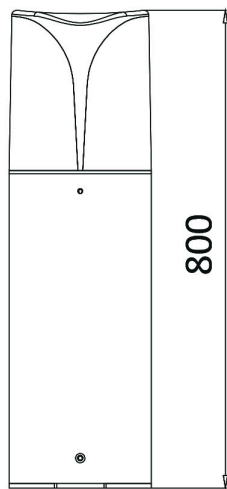

Braytron

TEKNIK VERI SAYFASI

MODEL	BG43-04302
AÇIKLAMA	BRY-MILANO-800-1xE27-IP44-BOLLARD

IP44

BRAYTRON SRL

MUNICIPIUL BUCUREȘTI, SECTOR 6, BLD. IULIU MANIU, NR.616, CORP B, ET.1,BUCUREȘTI, Sector 6(RO)
info@braytron.com
www.braytron.com

Genel Özellikler

Model No	: BG43-04302
Üst Kategori	: Dış Mekan Aydınlatma
Alt Kategori	: E27 Bahçe Direği
Tür	: Bollard
Gövde Rengi	: Grey
Soket	: E27
Garanti	: 3 Years
Class	: CLASS I
IP	: IP44

Ürün Özellikleri

Maks. güç	: Max.1x23 w
-----------	--------------

Elektriksel Özellikler

Voltaj	: 220-240V 50/60Hz
Material	: Aluminium-PC
Çalışma Sıcaklığı	: -20°C ~ +40°C

Ölçüler & Ağırlık

Çap	: 90 mm
Ürün Yüksekliği	: 800 mm
Ürün Ağırlığı	: 1450 gr

Paketleme Bilgileri

Net Ağırlık	: 13 kgs
Brüt Ağırlık	: 15,5 kgs
Koli Adet Bilgisi	: 9
Uzunluk	: 83 cm
Genişlik	: 32 cm
Yükseklik	: 32,5 cm
Barkod	: 5949097718380

BRAYTRON SRL

MUNICIPIUL BUCUREȘTI, SECTOR 6, BLD. IULIU MANIU, NR.616, CORP B, ET.1,BUCUREȘTI, Sector 6(RO)
info@braytron.com
www.braytron.com