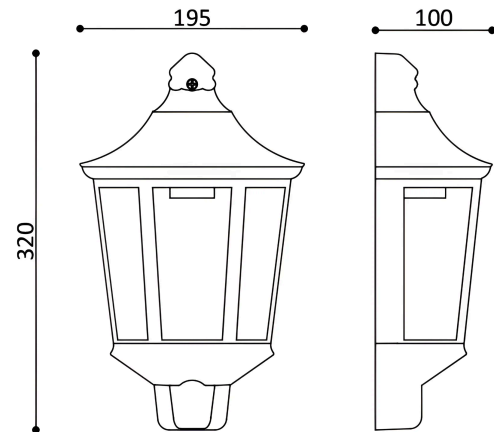

Braytron

TECHNISCHES DATENBLATT

MODELL

BG44-00100

BESCHREIBUNG

BRY-DUBLIN_WL-WHT-E27-IP44-WALL LIGHT

BRAYTRON SRL

MUNICIPIUL BUCUREȘTI, SECTOR 6, BLD. IULIU MANIU, NR.616, CORP B, ET.1,BUCUREȘTI,Sector 6(RO)

info@braytron.com

www.braytron.com

Pagina 1 din 2

Allgemeine Merkmale

Modell	:	BG44-00100
Hauptkategorie	:	Außenbeleuchtung
Unterkategorie	:	E27-Wandleuchte
Gehäusefarbe	:	White
Sockel/Fassung	:	E27
Garantie	:	2 Years
Klasse	:	CLASS II
IP (Schutzart)	:	IP44