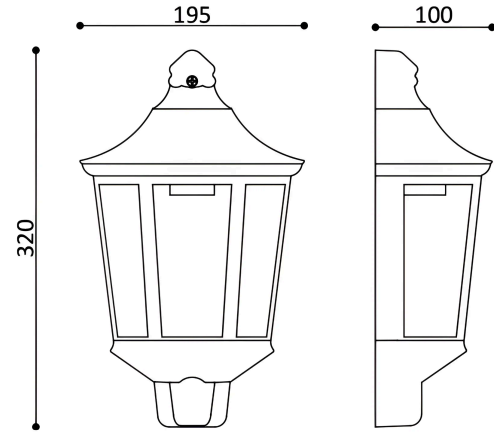

## TECHNICAL DATA SHEET

MODEL	BG44-00100
DESCRIPTION	BRY-DUBLIN_WL-WHT-E27-IP44-WALL LIGHT

BRAYTRON SRL

MUNICIPIUL BUCUREȘTI, SECTOR 6, BLD. IULIU MANIU, NR.616, CORP B, ET.1,BUCUREȘTI,Sector 6(RO)  
info@braytron.com  
www.braytron.com