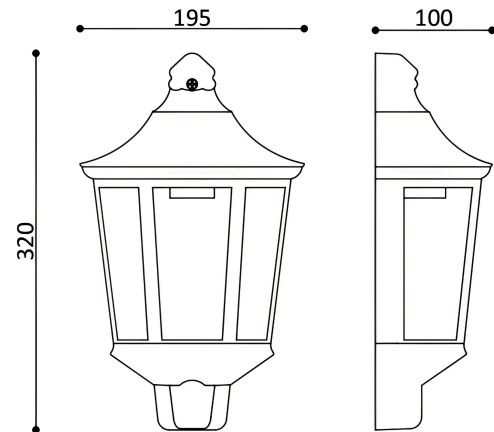

Braytron

FIȘĂ TEHNICĂ

MODEL	BG44-00100
DESCRIERE	BRY-DUBLIN_WL-WHT-E27-IP44-WALL LIGHT

BRAYTRON LIGHTING

Bd. Iuliu Maniu, Nr.616, Sector 6, 061129, Bucuresti - ROMANIA
info@braytron.com
www.braytron.com

SPOTVISION ELECTRIC & LIGHTING S.R.L

Bd. Iuliu Maniu, Nr.616, Sector 6, 061129, Bucuresti - ROMANIA
sales@spotvisionelectric.ro
www.spotvisionelectric.ro

Pagina 1 din 2

Caracteristici Generale

Model	: BG44-00100
Familia principală/Categorie	: Iluminat Exterior
Sub-familia/Subcategorie	: Aplică E27
Culoarea corpului	: White
DULIE/SOCLU	: E27
Garanție	: 2 Years
Clasă	: CLASS II
IP (Grad de protecție)	: IP44