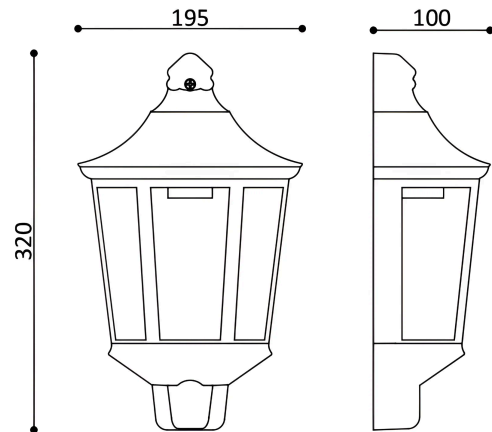

## ТЕХНИЧКИ ЛИСТ

МОДЕЛ	BG44-00100
ОПИС	BRY-DUBLIN_WL-WHT-E27-IP44-WALL LIGHT

BRAYTRON SRL

MUNICIPIUL BUCUREȘTI, SECTOR 6, BLD. IULIU MANIU, NR.616, CORP B, ET.1,BUCUREȘTI,Sector 6(RO)  
info@braytron.com  
www.braytron.com