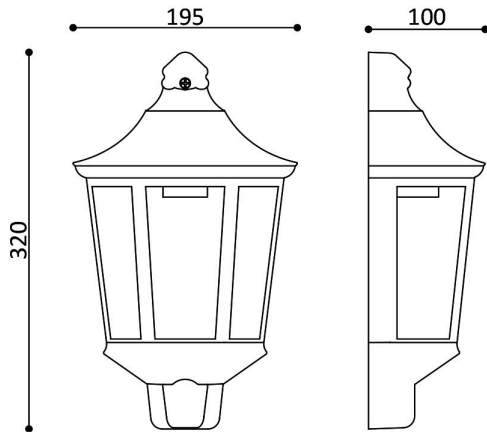

Braytron

TEKNIK VERI SAYFASI

MODEL

BG44-00100

AÇIKLAMA

BRY-DUBLIN_WL-WHT-E27-IP44-WALL LIGHT

BRAYTRON SRL

MUNICIPIUL BUCUREȘTI, SECTOR 6, BLD. IULIU MANIU, NR.616, CORP B, ET.1,BUCUREȘTI, Sector 6(RO)
info@braytron.com
www.braytron.com

Genel Özellikler

Model No	:	BG44-00100
Üst Kategori	:	Dış Mekan Aydınlatma
Alt Kategori	:	E27 Duvar Lambası
Gövde Rengi	:	White

Paketleme Bilgileri

Barkod	:	5949097720765
--------	---	---------------

BRAYTRON SRL