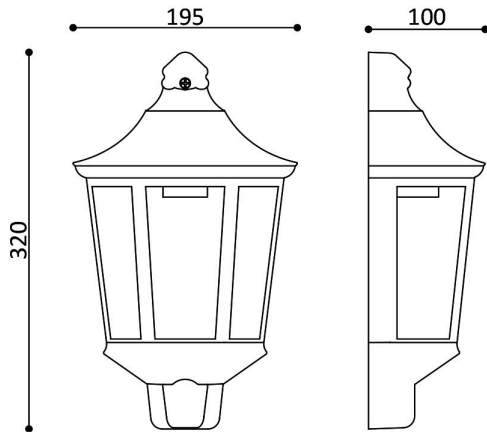

Braytron

TEKNIK VERI SAYFASI

MODEL

BG44-00101

AÇIKLAMA

BRY-DUBLIN_WL-BLC-E27-IP44-WALL LIGHT

BRAYTRON SRL

MUNICIPIUL BUCUREȘTI, SECTOR 6, BLD. IULIU MANIU, NR.616, CORP B, ET.1,BUCUREȘTI, Sector 6(RO)
info@braytron.com
www.braytron.com