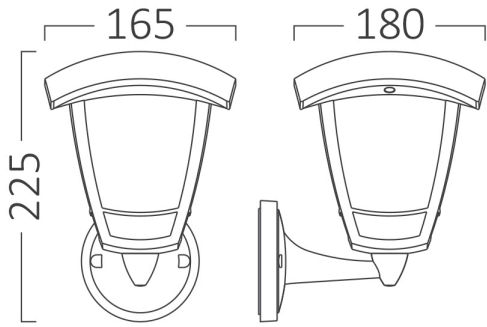

Braytron

TEKNIK VERI SAYFASI

MODEL

BG44-00300

AÇIKLAMA

BRY-BERLIN_WL.A-WHT-E27-IP44-WALL LIGHT

BRAYTRON SRL

MUNICIPIUL BUCUREȘTI, SECTOR 6, BLD. IULIU MANIU, NR.616, CORP B, ET.1,BUCUREȘTI,Sector 6(RO)
info@braytron.com
www.braytron.com

Sayfa 1 / 2

Genel Özellikler

Model No	: BG44-00300
Üst Kategori	: Dış Mekan Aydınlatma
Alt Kategori	: E27 Duvar Lambası
Tür	: Wall
Gövde Rengi	: White
Soket	: 1xE27
Garanti	: 2 Years
Class	: Class II
IP	: IP44

Ürün Özellikleri

Maks. güç	: Max 1x23 w
-----------	--------------

Elektriksel Özellikler

Voltaj	: 220-240V 50/60Hz
Material	: PP
Çalışma Sıcaklığı	: -20°C ~ +40°C

Ölçüler & Ağırlık

Ürün Uzunluğu	: 225 mm
Ürün Genişliği	: 165 mm
Ürün Yüksekliği	: 180 mm
Ürün Ağırlığı	: 340 gr

Paketleme Bilgileri

Net Ağırlık	: 2,80 kgs
Brüt Ağırlık	: 4,40 kgs
Koli Adet Bilgisi	: 8
Uzunluk	: 485 mm
Genişlik	: 425 mm
Yükseklik	: 360 mm
Barkod	: 5949097720802

BRAYTRON SRL

MUNICIPIUL BUCUREȘTI, SECTOR 6, BLD. IULIU MANIU, NR.616, CORP B, ET.1,BUCUREȘTI, Sector 6(RO)