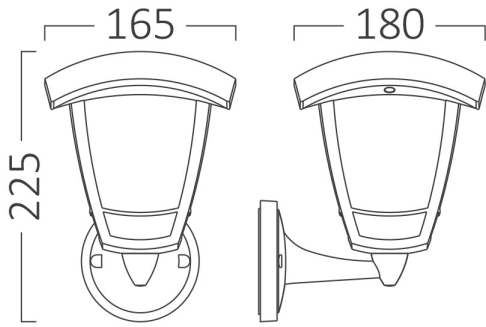

# Braytron

TEKNIK VERI SAYFASI

MODEL

BG44-00301

AÇIKLAMA

BRY-BERLIN\_WL.A-BLC-E27-IP44-WALL LIGHT

BRAYTRON SRL

MUNICIPIUL BUCUREȘTI, SECTOR 6, BLD. IULIU MANIU, NR.616, CORP B, ET.1,BUCUREȘTI,Sector 6(RO)  
info@braytron.com  
www.braytron.com

## Genel Özellikler

Model No	: BG44-00301
Üst Kategori	: Dış Mekan Aydınlatma
Alt Kategori	: E27 Duvar Lambası
Tür	: Wall
Gövde Rengi	: Black
Soket	: 1xE27
Garanti	: 2 Years
Class	: Class II
IP	: IP44

## Ürün Özellikleri

Maks. güç	: Max 1x23 w
-----------	--------------

## Ölçüler & Ağırlık

Ürün Uzunluğu	: 225 mm
Ürün Genişliği	: 165 mm
Ürün Yüksekliği	: 180 mm
Ürün Ağırlığı	: 340 gr