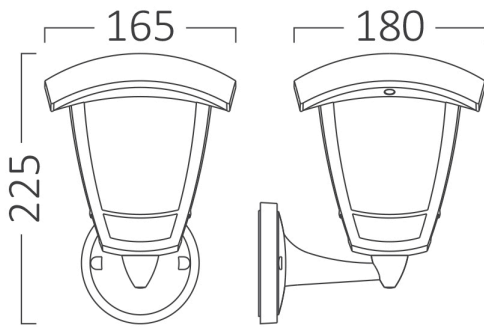

Braytron

TEKNIK VERI SAYFASI

MODEL

BG44-00306

AÇIKLAMA

BRY-BERLIN_WL.A-BRZ-E27-IP44-WALL LIGHT

BRAYTRON SRL

MUNICIPIUL BUCUREȘTI, SECTOR 6, BLD. IULIU MANIU, NR.616, CORP B, ET.1,BUCUREȘTI,Sector 6(RO)
info@braytron.com
www.braytron.com

Sayfa 1 / 2

Genel Özellikler

Model No	: BG44-00306
Üst Kategori	: Dış Mekan Aydınlatma
Alt Kategori	: E27 Duvar Lambası
Tür	: Wall
Gövde Rengi	: Bronze
Soket	: 1xE27
Garanti	: 2 Years
Class	: Class II
IP	: IP44

Ürün Özellikleri

Maks. güç	: Max 1x23 w
-----------	--------------

Elektriksel Özellikler

Voltaj	: 220-240V 50/60Hz
Material	: PP
Çalışma Sıcaklığı	: -20°C ~ +40°C

Ölçüler & Ağırlık

Ürün Uzunluğu	: 225 mm
Ürün Genişliği	: 165 mm
Ürün Yüksekliği	: 180 mm
Ürün Ağırlığı	: 340 gr

Paketleme Bilgileri

Net Ağırlık	: 2,80 kgs
Brüt Ağırlık	: 4,40 kgs
Koli Adet Bilgisi	: 8
Uzunluk	: 485 mm
Genişlik	: 425 mm
Yükseklik	: 360 mm
Barkod	: 5949097724466

BRAYTRON SRL

MUNICIPIUL BUCUREȘTI, SECTOR 6, BLD. IULIU MANIU, NR.616, CORP B, ET.1,BUCUREȘTI, Sector 6(RO)
info@braytron.com
www.braytron.com