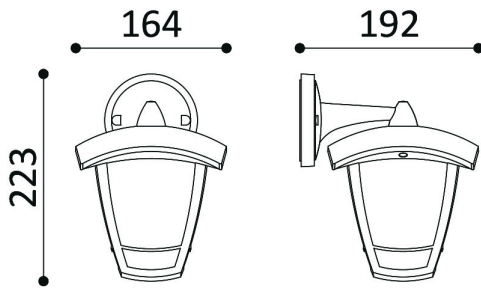

Braytron

TEKNIK VERI SAYFASI

MODEL

BG44-00400

AÇIKLAMA

BRY-BERLIN_WL.D-WHT-E27-IP44-WALL LIGHT

BRAYTRON SRL

MUNICIPIUL BUCUREȘTI, SECTOR 6, BLD. IULIU MANIU, NR.616, CORP B, ET.1,BUCUREȘTI,Sector 6(RO)
info@braytron.com
www.braytron.com

Sayfa 1 / 2

Genel Özellikler

Model No	: BG44-00400
Üst Kategori	: Dış Mekan Aydınlatma
Alt Kategori	: E27 Duvar Lambası
Tür	: Wall
Gövde Rengi	: White
Soket	: 1xE27
Garanti	: 2 Years
Class	: Class II
IP	: IP44

Ürün Özellikleri

Maks. güç	: Max 1x23 w
-----------	--------------

Elektriksel Özellikler

Voltaj	: 220-240V 50/60Hz
Material	: PP
Çalışma Sıcaklığı	: -20°C ~ +40°C

Ölçüler & Ağırlık

Ürün Uzunluğu	: 223 mm
Ürün Genişliği	: 164 mm
Ürün Yüksekliği	: 192 mm
Ürün Ağırlığı	: 340 gr

Paketleme Bilgileri

Net Ağırlık	: 2,80 kgs
Brüt Ağırlık	: 4,40 kgs
Koli Adet Bilgisi	: 8
Uzunluk	: 485 mm
Genişlik	: 425 mm
Yükseklik	: 360 mm
Barkod	: 5949097720840

BRAYTRON SRL

MUNICIPIUL BUCUREȘTI, SECTOR 6, BLD. IULIU MANIU, NR.616, CORP B, ET.1,BUCUREȘTI, Sector 6(RO)
info@braytron.com
www.braytron.com