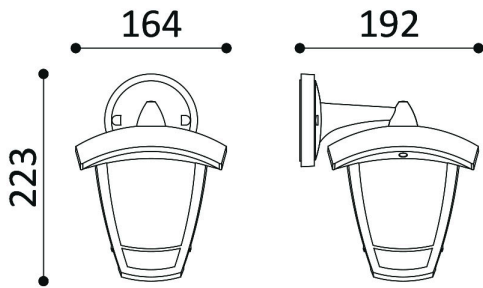

Braytron

TEKNIK VERI SAYFASI

MODEL

BG44-00401

AÇIKLAMA

BRY-BERLIN_WL.D-BLC-E27-IP44-WALL LIGHT

BRAYTRON SRL

MUNICIPIUL BUCUREȘTI, SECTOR 6, BLD. IULIU MANIU, NR.616, CORP B, ET.1,BUCUREȘTI,Sector 6(RO)
info@braytron.com
www.braytron.com

Sayfa 1 / 2

Genel Özellikler

Model No	: BG44-00401
Üst Kategori	: Dış Mekan Aydınlatma
Alt Kategori	: E27 Duvar Lambası
Tür	: Wall
Gövde Rengi	: Black
Soket	: 1xE27
Garanti	: 2 Years
Class	: Class II
IP	: IP44

Ürün Özellikleri

Maks. güç	: Max 1x23 w
-----------	--------------

Elektriksel Özellikler

Voltaj	: 220-240V 50/60Hz
Material	: PP
Çalışma Sıcaklığı	: -20°C ~ +40°C

Ölçüler & Ağırlık

Ürün Uzunluğu	: 223 mm
Ürün Genişliği	: 164 mm
Ürün Yüksekliği	: 192 mm
Ürün Ağırlığı	: 340 gr

Paketleme Bilgileri

Net Ağırlık	: 2,80 kgs
Brüt Ağırlık	: 4,40 kgs
Koli Adet Bilgisi	: 8
Uzunluk	: 485 mm
Genişlik	: 425 mm
Yükseklik	: 360 mm
Barkod	: 5949097720857

BRAYTRON SRL

MUNICIPIUL BUCUREȘTI, SECTOR 6, BLD. IULIU MANIU, NR.616, CORP B, ET.1,BUCUREȘTI, Sector 6(RO)