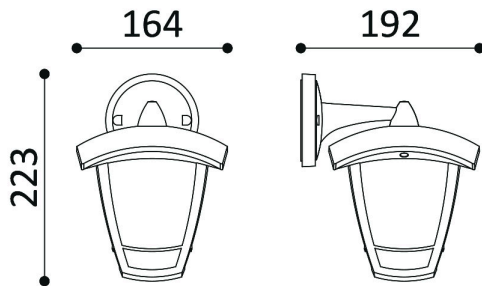

Braytron

TEKNIK VERI SAYFASI

MODEL

BG44-00406

AÇIKLAMA

BRY-BERLIN_WL.D-BRZ-E27-IP44-WALL LIGHT

BRAYTRON SRL

MUNICIPIUL BUCUREȘTI, SECTOR 6, BLD. IULIU MANIU, NR.616, CORP B, ET.1,BUCUREȘTI,Sector 6(RO)
info@braytron.com
www.braytron.com

Sayfa 1 / 2

Genel Özellikler

Model No	: BG44-00406
Üst Kategori	: Dış Mekan Aydınlatma
Alt Kategori	: E27 Duvar Lambası
Tür	: Wall
Gövde Rengi	: Bronze
Soket	: 1xE27
Garanti	: 2 Years
Class	: Class II
IP	: IP44

Ürün Özellikleri

Maks. güç	: Max 1x23 w
-----------	--------------

Elektriksel Özellikler

Voltaj	: 220-240V 50/60Hz
Material	: PP
Çalışma Sıcaklığı	: -20°C ~ +40°C

Ölçüler & Ağırlık

Ürün Uzunluğu	: 223 mm
Ürün Genişliği	: 164 mm
Ürün Yüksekliği	: 192 mm
Ürün Ağırlığı	: 340 gr

Paketleme Bilgileri

Net Ağırlık	: 2,80 kgs
Brüt Ağırlık	: 4,40 kgs
Koli Adet Bilgisi	: 8
Uzunluk	: 485 mm
Genişlik	: 425 mm
Yükseklik	: 360 mm
Barkod	: 5949097724473

BRAYTRON SRL

MUNICIPIUL BUCUREȘTI, SECTOR 6, BLD. IULIU MANIU, NR.616, CORP B, ET.1,BUCUREȘTI, Sector 6(RO)
info@braytron.com
www.braytron.com