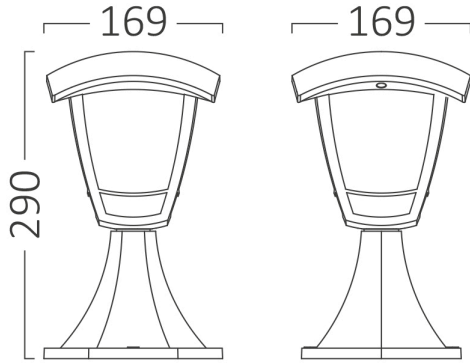

Braytron

TEKNİK VERİ SAYFASI

MODEL

BG44-00500

AÇIKLAMA

BRY-BERLIN_WL.B-WHT-E27-IP44-WALL LIGHT

BRAYTRON SRL

MUNICIPIUL BUCUREȘTI, SECTOR 6, BLD. IULIU MANIU, NR.616, CORP B, ET.1,BUCUREȘTI,Sector 6(RO)
info@braytron.com
www.braytron.com

Sayfa 1 / 2

Genel Özellikler

Model No	: BG44-00500
Üst Kategori	: Dış Mekan Aydınlatma
Alt Kategori	: E27 Duvar Lambası
Tür	: Bollard
Gövde Rengi	: White
Soket	: 1xE27
Garanti	: 2 Years
Class	: Class II
IP	: IP44

Ürün Özellikleri

Maks. güç	: Max 1x23 w
-----------	--------------

Elektriksel Özellikler

Voltaj	: 220-240V 50/60Hz
Material	: PP
Çalışma Sıcaklığı	: -20°C ~ +40°C

Ölçüler & Ağırlık

Ürün Uzunluğu	: 169 mm
Ürün Genişliği	: 169 mm
Ürün Yüksekliği	: 290 mm
Ürün Ağırlığı	: 360 gr

Paketleme Bilgileri

Net Ağırlık	: 2,20 kgs
Brüt Ağırlık	: 3,60 kgs
Koli Adet Bilgisi	: 6
Uzunluk	: 540 mm
Genişlik	: 365 mm
Yükseklik	: 320 mm
Barkod	: 5949097720864

BRAYTRON SRL

MUNICIPIUL BUCUREȘTI, SECTOR 6, BLD. IULIU MANIU, NR.616, CORP B, ET.1,BUCUREȘTI, Sector 6(RO)
info@braytron.com
www.braytron.com