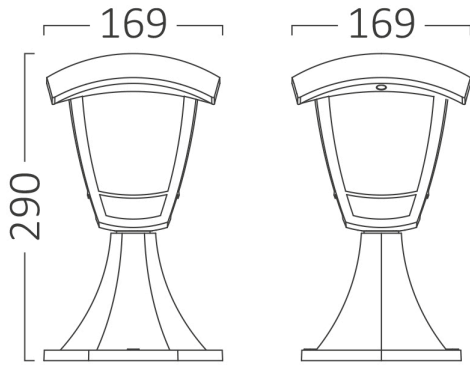

Braytron

TEKNİK VERİ SAYFASI

MODEL

BG44-00501

AÇIKLAMA

BRY-BERLIN_WL.B-BLC-E27-IP44-WALL LIGHT

BRAYTRON SRL

MUNICIPIUL BUCUREȘTI, SECTOR 6, BLD. IULIU MANIU, NR.616, CORP B, ET.1,BUCUREȘTI,Sector 6(RO)
info@braytron.com
www.braytron.com

Sayfa 1 / 2

Genel Özellikler

Model No	: BG44-00501
Üst Kategori	: Dış Mekan Aydınlatma
Alt Kategori	: E27 Duvar Lambası
Tür	: Bollard
Gövde Rengi	: Black
Soket	: 1xE27
Garanti	: 2 Years
Class	: Class II
IP	: IP44

Ürün Özellikleri

Maks. güç	: Max 1x23 w
-----------	--------------

Elektriksel Özellikler

Voltaj	: 220-240V 50/60Hz
Material	: PP
Çalışma Sıcaklığı	: -20°C ~ +40°C

Ölçüler & Ağırlık

Ürün Uzunluğu	: 169 mm
Ürün Genişliği	: 169 mm
Ürün Yüksekliği	: 290 mm
Ürün Ağırlığı	: 360 gr

Paketleme Bilgileri

Net Ağırlık	: 2,20 kgs
Brüt Ağırlık	: 3,60 kgs
Koli Adet Bilgisi	: 6
Uzunluk	: 540 mm
Genişlik	: 365 mm
Yükseklik	: 320 mm
Barkod	: 5949097720871

BRAYTRON SRL

MUNICIPIUL BUCUREȘTI, SECTOR 6, BLD. IULIU MANIU, NR.616, CORP B, ET.1,BUCUREȘTI, Sector 6(RO)
info@braytron.com
www.braytron.com