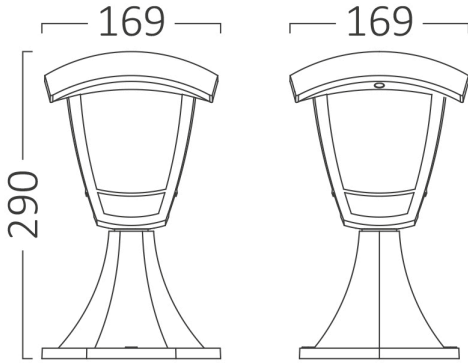

Braytron

TEKNIK VERI SAYFASI

MODEL

BG44-00506

AÇIKLAMA

BRY-BERLIN_WL.B-BRZ-E27-IP44-WALL LIGHT

IP44

BRAYTRON SRL

MUNICIPIUL BUCUREȘTI, SECTOR 6, BLD. IULIU MANIU, NR.616, CORP B, ET.1,BUCUREȘTI, Sector 6(RO)

info@braytron.com

www.braytron.com

Genel Özellikler

Model No	: BG44-00506
Üst Kategori	: Dış Mekan Aydınlatma
Alt Kategori	: E27 Duvar Lambası
Tür	: Bollard
Gövde Rengi	: Bronze
Soket	: 1xE27
Garanti	: 2 Years
Class	: Class II
IP	: IP44

Ürün Özellikleri

Maks. güç	: Max 1x23 w
-----------	--------------

Elektriksel Özellikler

Voltaj	: 220-240V 50/60Hz
Material	: PP
Çalışma Sıcaklığı	: -20°C ~ +40°C

Ölçüler & Ağırlık

Ürün Uzunluğu	: 169 mm
Ürün Genişliği	: 169 mm
Ürün Yüksekliği	: 290 mm
Ürün Ağırlığı	: 360 gr

Paketleme Bilgileri

Net Ağırlık	: 2,20 kgs
Brüt Ağırlık	: 3,60 kgs
Koli Adet Bilgisi	: 6
Uzunluk	: 540 mm
Genişlik	: 365 mm
Yükseklik	: 320 mm
Barkod	: 5949097724480

BRAYTRON SRL

MUNICIPIUL BUCUREȘTI, SECTOR 6, BLD. IULIU MANIU, NR.616, CORP B, ET.1,BUCUREȘTI, Sector 6(RO)
info@braytron.com
www.braytron.com