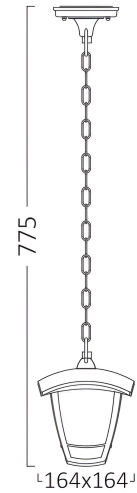

Braytron

TECHNISCHES DATENBLATT

| | |
|--------------|---|
| MODELL | BG44-00601 |
| BESCHREIBUNG | BRY-BERLIN_WL.H-800mm-BLC-E27-IP44-WALL LIGHT |

BRAYTRON SRL

MUNICIPIUL BUCUREȘTI, SECTOR 6, BLD. IULIU MANIU, NR.616, CORP B, ET.1,BUCUREȘTI,Sector 6(RO)
info@braytron.com
www.braytron.com

Pagina 1 din 2

Allgemeine Merkmale

| | |
|----------------|--------------------|
| Modell | : BG44-00601 |
| Hauptkategorie | : Außenbeleuchtung |
| Unterkategorie | : E27-Wandleuchte |
| Typ | : Pendant |
| Gehäusefarbe | : Black |
| Sockel/Fassung | : E27 |
| Garantie | : 2 Years |
| Klasse | : CLASS II |
| IP (Schutzart) | : IP44 |

Product Characteristics

| | |
|---------------|--------------|
| Max. Leistung | : Max 1x23 w |
|---------------|--------------|

Elektrische Eigenschaften

| | |
|-------------------|--------------------|
| Spannung | : 220-240V 50/60Hz |
| Material | : PP |
| Arbeitstemperatur | : -20°C ~ +40°C |

Dimensions & Weight

| | |
|---------|----------|
| Länge | : 164 mm |
| Breite | : 164 mm |
| Höhe | : 775 mm |
| Gewicht | : 440 gr |

Paket-Informationen

| | |
|--------------------------------|-----------------|
| Nettogewicht | : 2,65 kgs |
| Bruttogewicht | : 3,85 kgs |
| Stückzahl pro Karton (PCS/CTN) | : 6 |
| Länge | : 530 mm |
| Breite | : 365 mm |
| Höhe | : 265 mm |
| EAN-Code | : 5949097720895 |