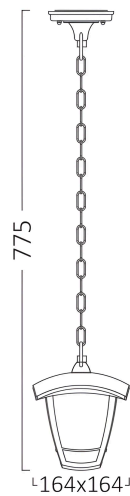

Braytron

TECHNISCHES DATENBLATT

| | |
|--------------|---|
| MODELL | BG44-00601 |
| BESCHREIBUNG | BRY-BERLIN_WL.H-800mm-BLC-E27-IP44-WALL LIGHT |

BRAYTRON SRL

MUNICIPIUL BUCUREȘTI, SECTOR 6, BLD. IULIU MANIU, NR.616, CORP B, ET.1,BUCUREȘTI,Sector 6(RO)
info@braytron.com
www.braytron.com

Pagina 1 din 2

Allgemeine Merkmale

| | |
|----------------|--------------------|
| Modell | : BG44-00601 |
| Hauptkategorie | : Außenbeleuchtung |
| Unterkategorie | : E27-Wandleuchte |
| Typ | : Pendant |
| Gehäusefarbe | : Black |
| Sockel/Fassung | : E27 |
| Garantie | : 2 Years |
| Klasse | : CLASS II |
| IP (Schutzart) | : IP44 |

Product Characteristics

| | |
|---------------|--------------|
| Max. Leistung | : Max 1x23 w |
|---------------|--------------|

Elektrische Eigenschaften

| | |
|-------------------|--------------------|
| Spannung | : 220-240V 50/60Hz |
| Material | : PP |
| Arbeitstemperatur | : -20°C ~ +40°C |

Dimensions & Weight

| | |
|---------|----------|
| Länge | : 164 mm |
| Breite | : 164 mm |
| Höhe | : 775 mm |
| Gewicht | : 440 gr |

Paket-Informationen

| | |
|--------------------------------|-----------------|
| Nettogewicht | : 2,65 kgs |
| Bruttogewicht | : 3,85 kgs |
| Stückzahl pro Karton (PCS/CTN) | : 6 |
| Länge | : 530 mm |
| Breite | : 365 mm |
| Höhe | : 265 mm |
| EAN-Code | : 5949097720895 |