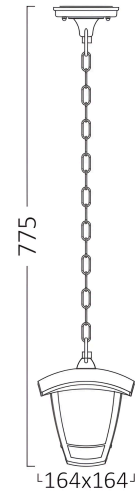

## TECHNISCHES DATENBLATT

MODELL

BG44-00606

BESCHREIBUNG

BRY-BERLIN\_WL.H-800mm-BRZ-E27-IP44-WALL LIGHT

BRAYTRON SRL

MUNICIPIUL BUCUREȘTI, SECTOR 6, BLD. IULIU MANIU, NR.616, CORP B, ET.1,BUCUREȘTI,Sector 6(RO)

## Product Characteristics

Max. Leistung	: Max 1x23 w
---------------	--------------

## Dimensions & Weight

Länge	: 164 mm
Breite	: 164 mm
Höhe	: 775 mm
Gewicht	: 440 gr