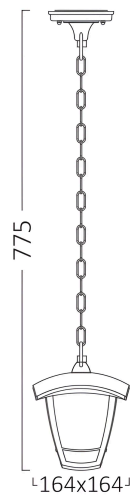

## TECHNISCHES DATENBLATT

MODELL

BG44-00606

BESCHREIBUNG

BRY-BERLIN\_WL.H-800mm-BRZ-E27-IP44-WALL LIGHT

BRAYTRON SRL

MUNICIPIUL BUCUREȘTI, SECTOR 6, BLD. IULIU MANIU, NR.616, CORP B, ET.1,BUCUREȘTI,Sector 6(RO)

## Product Characteristics

Max. Leistung	: Max 1x23 w
---------------	--------------

## Dimensions & Weight

Länge	: 164 mm
Breite	: 164 mm
Höhe	: 775 mm
Gewicht	: 440 gr