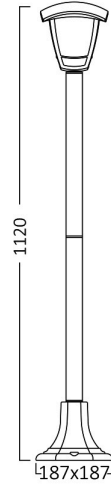

Braytron

TEKNİK VERİ SAYFASI

MODEL

BG44-00701

AÇIKLAMA

BRY-BERLIN_WL.P-1100mm-BLC-E27-IP44-BOLLARD

IP44

BRAYTRON SRL

MUNICIPIUL BUCUREȘTI, SECTOR 6, BLD. IULIU MANIU, NR.616, CORP B, ET.1,BUCUREȘTI, Sector 6(RO)

info@braytron.com

www.braytron.com

Genel Özellikler

Model No : BG44-00701

Üst Kategori : Dış Mekan Aydınlatma

Alt Kategori : E27 Bahçe Direği