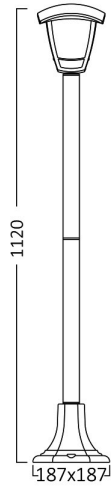

Braytron

TEKNİK VERİ SAYFASI

MODEL

BG44-00701

AÇIKLAMA

BRY-BERLIN_WL.P-1100mm-BLC-E27-IP44-BOLLARD

IP44

BRAYTRON SRL

MUNICIPIUL BUCUREȘTI, SECTOR 6, BLD. IULIU MANIU, NR.616, CORP B, ET.1,BUCUREȘTI, Sector 6(RO)

info@braytron.com

www.braytron.com

Genel Özellikler

Model No : BG44-00701

Üst Kategori : Dış Mekan Aydınlatma

Alt Kategori : E27 Bahçe Direği