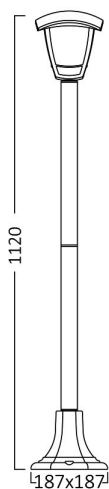

Braytron

TEKNIK VERI SAYFASI

MODEL

BG44-00706

AÇIKLAMA

BRY-BERLIN_WL.P-1100mm-BRZ-E27-IP44-BOLLARD

IP44

BRAYTRON SRL

MUNICIPIUL BUCUREȘTI, SECTOR 6, BLD. IULIU MANIU, NR.616, CORP B, ET.1,BUCUREȘTI, Sector 6(RO)

info@braytron.com

www.braytron.com

Genel Özellikler

Model No : BG44-00706

Üst Kategori : Dış Mekan Aydınlatma

Alt Kategori : E27 Bahçe Direği