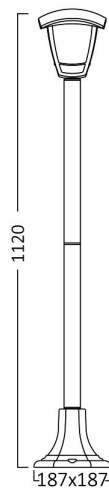

Braytron

TEKNIK VERI SAYFASI

MODEL

BG44-00706

AÇIKLAMA

BRY-BERLIN_WL.P-1100mm-BRZ-E27-IP44-BOLLARD

IP44

BRAYTRON SRL

MUNICIPIUL BUCUREȘTI, SECTOR 6, BLD. IULIU MANIU, NR.616, CORP B, ET.1,BUCUREȘTI, Sector 6(RO)

info@braytron.com

www.braytron.com

Genel Özellikler

Model No : BG44-00706

Üst Kategori : Dış Mekan Aydınlatma

Alt Kategori : E27 Bahçe Direği