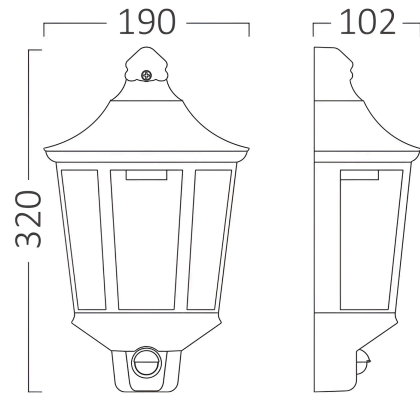

## TECHNISCHES DATENBLATT

MODELL

BG44-20101

BESCHREIBUNG

BRY-DUBLIN\_WL.S-BLC-E27-IP44-WALL LIGHT

BRAYTRON SRL

MUNICIPIUL BUCUREȘTI, SECTOR 6, BLD. IULIU MANIU, NR.616, CORP B, ET.1,BUCUREȘTI, Sector 6(RO)

info@braytron.com

## Allgemeine Merkmale

Modell	: BG44-20101
Hauptkategorie	: Außenbeleuchtung
Unterkategorie	: E27-Wandleuchte
Typ	: Wall
Gehäusefarbe	: Black
Sockel/Fassung	: E27
Garantie	: 2 Years
Klasse	: CLASS II
IP (Schutzart)	: IP44

## Dimensions & Weight

Länge	: 320 mm
Breite	: 190 mm
Höhe	: 102 mm
Gewicht	: 400 gr