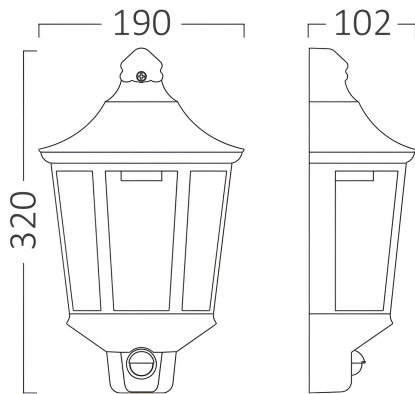

## TECHNISCHES DATENBLATT

MODELL

BG44-20101

BESCHREIBUNG

BRY-DUBLIN\_WL.S-BLC-E27-IP44-WALL LIGHT

BRAYTRON SRL

MUNICIPIUL BUCUREȘTI, SECTOR 6, BLD. IULIU MANIU, NR.616, CORP B, ET.1,BUCUREȘTI, Sector 6(RO)

info@braytron.com

## Dimensions & Weight

Länge	: 320 mm
Breite	: 190 mm
Höhe	: 102 mm
Gewicht	: 400 gr