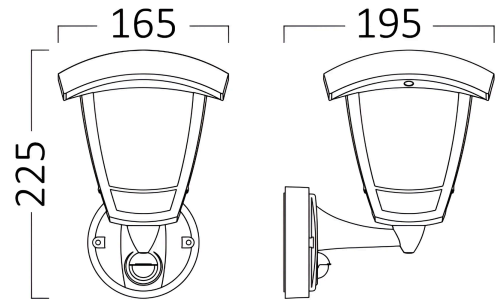

Braytron

TECHNISCHES DATENBLATT

MODELL	BG44-20300
BESCHREIBUNG	BRY-BERLIN_WL.S-WHT-E27-IP44-WALL LIGHT

BRAYTRON SRL

MUNICIPIUL BUCUREȘTI, SECTOR 6, BLD. IULIU MANIU, NR.616, CORP B, ET.1,BUCUREȘTI,Sector 6(RO)
info@braytron.com
www.braytron.com

Allgemeine Merkmale

Modell	: BG44-20300
Hauptkategorie	: Außenbeleuchtung
Unterkategorie	: E27-Wandleuchte
Typ	: Wall
Gehäusefarbe	: White
Sockel/Fassung	: E27
Garantie	: 2 Years
Klasse	: CLASS II
IP (Schutzart)	: IP44

Product Characteristics

Max. Leistung	: Max 1x23 w
---------------	--------------

Elektrische Eigenschaften

Spannung	: 220-240V 50/60Hz
Material	: PP
Arbeitstemperatur	: -20°C ~ +40°C

Dimensions & Weight

Länge	: 225 mm
Breite	: 165 mm
Höhe	: 195 mm
Gewicht	: 300 gr

Sensor-Informationen

Sensortyp	: Infrared
Erfassungsreichweite	: 8m (<24C)
Montagehöhe	: 1,8m-2,5m
Zeitverzögerung	: 10sec-10min

Paket-Informationen

Nettogewicht	: 2,40 kgs
Bruttogewicht	: 5,00 kgs
Stückzahl pro Karton (PCS/CTN)	: 8
Länge	: 485 mm
Breite	: 415 mm
Höhe	: 360 mm
EAN-Code	: 5949097720826