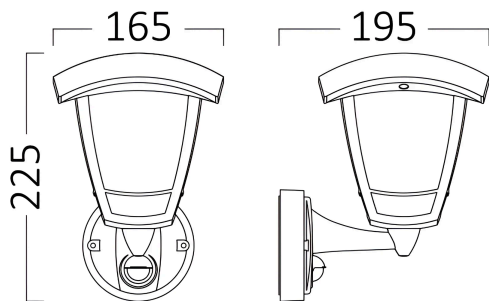

Braytron

TECHNISCHES DATENBLATT

MODELL	BG44-20300
BESCHREIBUNG	BRY-BERLIN_WL.S-WHT-E27-IP44-WALL LIGHT

BRAYTRON SRL

MUNICIPIUL BUCUREȘTI, SECTOR 6, BLD. IULIU MANIU, NR.616, CORP B, ET.1,BUCUREȘTI,Sector 6(RO)
info@braytron.com
www.braytron.com

Allgemeine Merkmale

Modell	: BG44-20300
Hauptkategorie	: Außenbeleuchtung
Unterkategorie	: E27-Wandleuchte
Typ	: Wall
Gehäusefarbe	: White
Sockel/Fassung	: E27
Garantie	: 2 Years
Klasse	: CLASS II
IP (Schutzart)	: IP44

Product Characteristics

Max. Leistung	: Max 1x23 w
---------------	--------------

Elektrische Eigenschaften

Spannung	: 220-240V 50/60Hz
Material	: PP
Arbeitstemperatur	: -20°C ~ +40°C

Dimensions & Weight

Länge	: 225 mm
Breite	: 165 mm
Höhe	: 195 mm
Gewicht	: 300 gr

Sensor-Informationen

Sensortyp	: Infrared
Erfassungsreichweite	: 8m (<24C)
Montagehöhe	: 1,8m-2,5m
Zeitverzögerung	: 10sec-10min

Paket-Informationen

Nettogewicht	: 2,40 kgs
Bruttogewicht	: 5,00 kgs
Stückzahl pro Karton (PCS/CTN)	: 8
Länge	: 485 mm
Breite	: 415 mm
Höhe	: 360 mm
EAN-Code	: 5949097720826