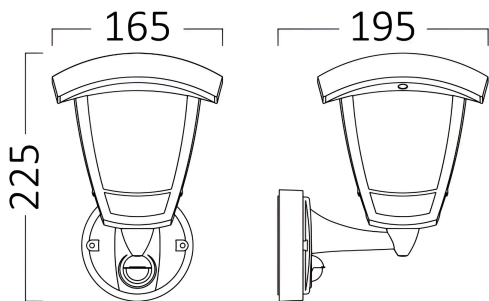

Braytron

TECHNISCHES DATENBLATT

MODELL	BG44-20301
BESCHREIBUNG	BRY-BERLIN_WL.S-BLC-E27-IP44-WALL LIGHT

BRAYTRON SRL

MUNICIPIUL BUCUREȘTI, SECTOR 6, BLD. IULIU MANIU, NR.616, CORP B, ET.1,BUCUREȘTI,Sector 6(RO)
info@braytron.com
www.braytron.com

Allgemeine Merkmale

Modell	: BG44-20301
Hauptkategorie	: Außenbeleuchtung
Unterkategorie	: E27-Wandleuchte
Typ	: Wall
Gehäusefarbe	: Black
Sockel/Fassung	: E27
Garantie	: 2 Years
Klasse	: CLASS II
IP (Schutzart)	: IP44

Product Characteristics

Max. Leistung	: Max 1x23 w
---------------	--------------

Elektrische Eigenschaften

Spannung	: 220-240V 50/60Hz
Material	: PP
Arbeitstemperatur	: -20°C ~ +40°C

Dimensions & Weight

Länge	: 225 mm
Breite	: 165 mm
Höhe	: 195 mm
Gewicht	: 300 gr

Sensor-Informationen

Sensortyp	: Infrared
Erfassungsreichweite	: 8m (<24C)
Montagehöhe	: 1,8m-2,5m
Zeitverzögerung	: 10sec-10min

Paket-Informationen

Nettogewicht	: 2,40 kgs
Bruttogewicht	: 5,00 kgs
Stückzahl pro Karton (PCS/CTN)	: 8
Länge	: 485 mm
Breite	: 415 mm
Höhe	: 360 mm
EAN-Code	: 5949097720833