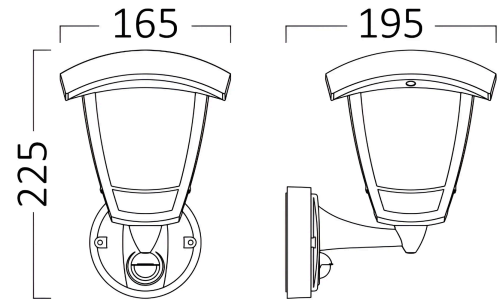

Braytron

TECHNISCHES DATENBLATT

MODELL	BG44-20301
BESCHREIBUNG	BRY-BERLIN_WL.S-BLC-E27-IP44-WALL LIGHT

BRAYTRON SRL

MUNICIPIUL BUCUREȘTI, SECTOR 6, BLD. IULIU MANIU, NR.616, CORP B, ET.1,BUCUREȘTI,Sector 6(RO)
info@braytron.com
www.braytron.com

Allgemeine Merkmale

Modell	: BG44-20301
Hauptkategorie	: Außenbeleuchtung
Unterkategorie	: E27-Wandleuchte
Typ	: Wall
Gehäusefarbe	: Black
Sockel/Fassung	: E27
Garantie	: 2 Years
Klasse	: CLASS II
IP (Schutzart)	: IP44

Product Characteristics

Max. Leistung	: Max 1x23 w
---------------	--------------

Elektrische Eigenschaften

Spannung	: 220-240V 50/60Hz
Material	: PP
Arbeitstemperatur	: -20°C ~ +40°C

Dimensions & Weight

Länge	: 225 mm
Breite	: 165 mm
Höhe	: 195 mm
Gewicht	: 300 gr

Sensor-Informationen

Sensortyp	: Infrared
Erfassungsreichweite	: 8m (<24C)
Montagehöhe	: 1,8m-2,5m
Zeitverzögerung	: 10sec-10min

Paket-Informationen

Nettogewicht	: 2,40 kgs
Bruttogewicht	: 5,00 kgs
Stückzahl pro Karton (PCS/CTN)	: 8
Länge	: 485 mm
Breite	: 415 mm
Höhe	: 360 mm
EAN-Code	: 5949097720833