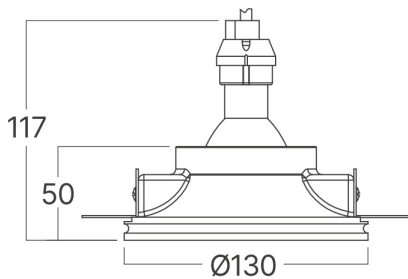

Braytron

TEKNIK VERI SAYFASI

MODEL

BH03-00200

AÇIKLAMA

BRY-SPOTI-PLS-A-1D-RND-WHT-PLASTER-SPOTLIGHT

BRAYTRON SRL

MUNICIPIUL BUCUREȘTI, SECTOR 6, BLD. IULIU MANIU, NR.616, CORP B, ET.1,BUCUREȘTI,Sector 6(RO)

info@braytron.com

www.braytron.com

Sayfa 1 / 2

Genel Özellikler

Model No	:	BH03-00200
Üst Kategori	:	İç Mekan Aydınlatma
Alt Kategori	:	GU10 Gömme Spot
Gövde Rengi	:	White
Soket	:	GU10
Garanti	:	2 Years
IP	:	IP20

Ürün Özellikleri

Maks. güç	:	Max.1×35 w
-----------	---	------------

Elektriksel Özellikler

Çalışma Sıcaklığı	:	-20°C ~ +40°C
-------------------	---	---------------

Ölçüler & Ağırlık

Çap	:	130 mm
Ürün Yüksekliği	:	50 mm

Paketleme Bilgileri

Koli Adet Bilgisi	:	18
Uzunluk	:	45,5 cm
Genişlik	:	30,5 cm
Yükseklik	:	28 cm
Barkod	:	5949097753374