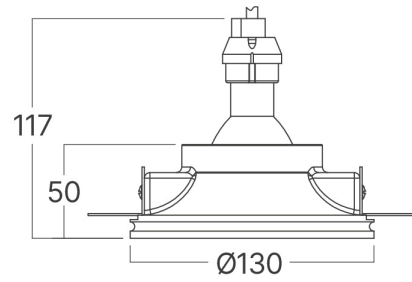

Braytron

TEKNIK VERI SAYFASI

MODEL

BH03-00200

AÇIKLAMA

BRY-SPOTI-PLS-A-1D-RND-WHT-PLASTER-SPOTLIGHT

BRAYTRON SRL

MUNICIPIUL BUCUREȘTI, SECTOR 6, BLD. IULIU MANIU, NR.616, CORP B, ET.1,BUCUREȘTI,Sector 6(RO)

info@braytron.com

www.braytron.com

Sayfa 1 / 2

Genel Özellikler

Model No	:	BH03-00200
Üst Kategori	:	İç Mekan Aydınlatma
Alt Kategori	:	GU10 Gömme Spot
Gövde Rengi	:	White
Soket	:	GU10
Garanti	:	2 Years
IP	:	IP20

Ürün Özellikleri

Maks. güç	:	Max.1×35 w
-----------	---	------------

Elektriksel Özellikler

Çalışma Sıcaklığı	:	-20°C ~ +40°C
-------------------	---	---------------

Ölçüler & Ağırlık

Çap	:	130 mm
Ürün Yüksekliği	:	50 mm

Paketleme Bilgileri

Koli Adet Bilgisi	:	18
Uzunluk	:	45,5 cm
Genişlik	:	30,5 cm
Yükseklik	:	28 cm
Barkod	:	5949097753374