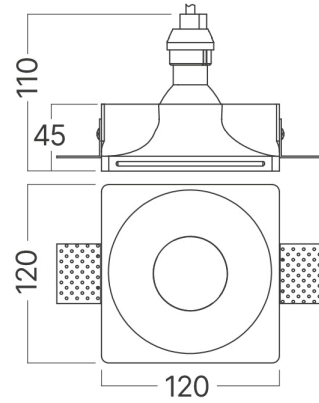

Braytron

TEKNIK VERI SAYFASI

MODEL

BH03-00210

AÇIKLAMA

BRY-SPOTI-PLS-A-1D-SQR-WHT-PLASTER-SPOTLIGHT

BRAYTRON SRL

MUNICIPIUL BUCUREȘTI, SECTOR 6, BLD. IULIU MANIU, NR.616, CORP B, ET.1,BUCUREȘTI, Sector 6(RO)

info@braytron.com

www.braytron.com

Sayfa 1 / 2