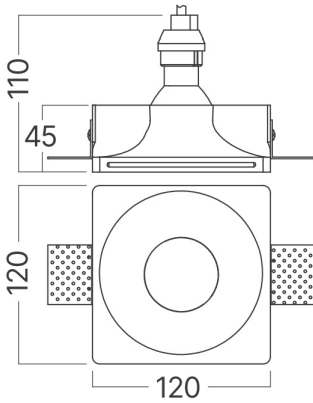

Braytron

TEKNIK VERI SAYFASI

MODEL

BH03-00210

AÇIKLAMA

BRY-SPOTI-PLS-A-1D-SQR-WHT-PLASTER-SPOTLIGHT

BRAYTRON SRL

MUNICIPIUL BUCUREȘTI, SECTOR 6, BLD. IULIU MANIU, NR.616, CORP B, ET.1,BUCUREȘTI, Sector 6(RO)

info@braytron.com

www.braytron.com

Sayfa 1 / 2