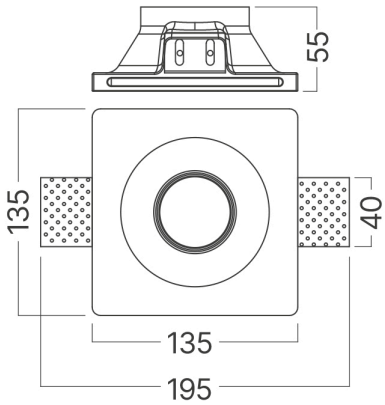

Braytron

TEKNİK VERİ SAYFASI

MODEL

BH03-00240

AÇIKLAMA

BRY-SPOTI-PLS-B-1D-SQR-WHT-PLASTER-SPOTLIGHT

BRAYTRON SRL

MUNICIPIUL BUCUREȘTI, SECTOR 6, BLD. IULIU MANIU, NR.616, CORP B, ET.1,BUCUREȘTI, Sector 6(RO)

info@braytron.com

www.braytron.com

Sayfa 1 / 2

Genel Özellikler

Model No	:	BH03-00240
Üst Kategori	:	İç Mekan Aydınlatma
Alt Kategori	:	GU10 Gömme Spot
Gövde Rengi	:	White
Soket	:	GU10
Garanti	:	2 Years
IP	:	IP20

Ürün Özellikleri

Maks. güç	:	Max.1×35 w
-----------	---	------------

Elektriksel Özellikler

Çalışma Sıcaklığı	:	-20°C ~ +40°C
-------------------	---	---------------

Ölçüler & Ağırlık

Ürün Uzunluğu	:	135 mm
Ürün Genişliği	:	135 mm
Ürün Yüksekliği	:	55 mm

Paketleme Bilgileri

Koli Adet Bilgisi	:	18
Uzunluk	:	45,5 cm
Genişlik	:	30,5 cm
Yükseklik	:	28 cm
Barkod	:	5949097753312