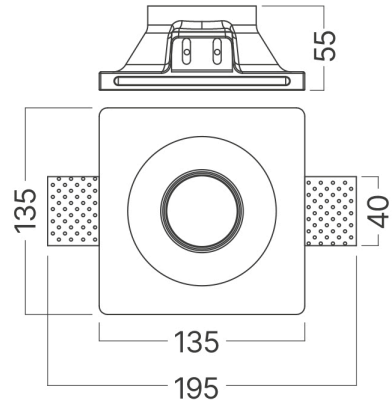

Braytron

TEKNİK VERİ SAYFASI

MODEL

BH03-00240

AÇIKLAMA

BRY-SPOTI-PLS-B-1D-SQR-WHT-PLASTER-SPOTLIGHT

BRAYTRON SRL

MUNICIPIUL BUCUREȘTI, SECTOR 6, BLD. IULIU MANIU, NR.616, CORP B, ET.1,BUCUREȘTI, Sector 6(RO)

info@braytron.com

www.braytron.com

Sayfa 1 / 2

Genel Özellikler

Model No	:	BH03-00240
Üst Kategori	:	İç Mekan Aydınlatma
Alt Kategori	:	GU10 Gömme Spot
Gövde Rengi	:	White
Soket	:	GU10
Garanti	:	2 Years
IP	:	IP20

Ürün Özellikleri

Maks. güç	:	Max.1×35 w
-----------	---	------------

Elektriksel Özellikler

Çalışma Sıcaklığı	:	-20°C ~ +40°C
-------------------	---	---------------

Ölçüler & Ağırlık

Ürün Uzunluğu	:	135 mm
Ürün Genişliği	:	135 mm
Ürün Yüksekliği	:	55 mm

Paketleme Bilgileri

Koli Adet Bilgisi	:	18
Uzunluk	:	45,5 cm
Genişlik	:	30,5 cm
Yükseklik	:	28 cm
Barkod	:	5949097753312