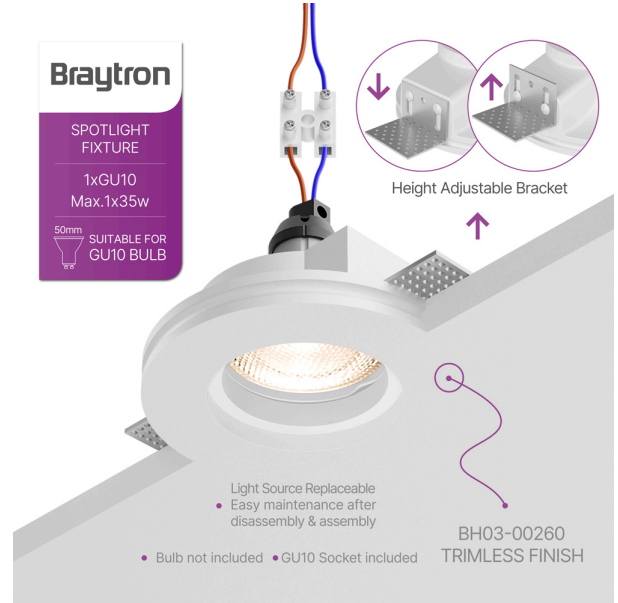

Braytron

TEKNİK VERİ SAYFASI

MODEL

BH03-00260

AÇIKLAMA

BRY-SPOTI-PLS-C-1D-RND-WHT-PLASTER-SPOTLIGHT

BRAYTRON SRL

MUNICIPIUL BUCUREȘTI, SECTOR 6, BLD. IULIU MANIU, NR.616, CORP B, ET.1,BUCUREȘTI,Sector 6(RO)
info@braytron.com
www.braytron.com

Sayfa 1 / 2

Genel Özellikler

Model No	:	BH03-00260
Üst Kategori	:	İç Mekan Aydınlatma
Alt Kategori	:	GU10 Gömme Spot
Gövde Rengi	:	White
Soket	:	GU10
Garanti	:	2 Years
IP	:	IP20

Ürün Özellikleri

Maks. güç	:	Max.1×35 w
-----------	---	------------

Elektriksel Özellikler

Çalışma Sıcaklığı	:	-20°C ~ +40°C
-------------------	---	---------------

Ölçüler & Ağırlık

Çap	:	100 mm
Ürün Yüksekliği	:	30 mm

Paketleme Bilgileri

Koli Adet Bilgisi	:	36
Uzunluk	:	38 cm
Genişlik	:	26 cm
Yükseklik	:	39 cm
Barkod	:	5949097753381