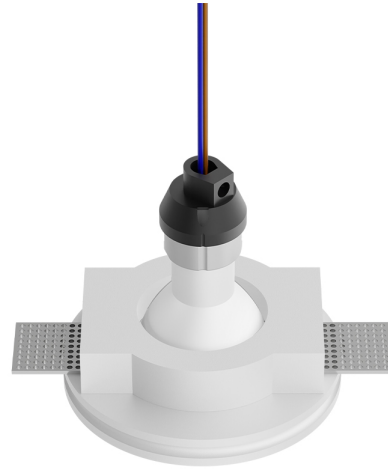

Braytron

TEKNİK VERİ SAYFASI

MODEL

BH03-00260

AÇIKLAMA

BRY-SPOTI-PLS-C-1D-RND-WHT-PLASTER-SPOTLIGHT

BRAYTRON SRL

MUNICIPIUL BUCUREȘTI, SECTOR 6, BLD. IULIU MANIU, NR.616, CORP B, ET.1,BUCUREȘTI,Sector 6(RO)
info@braytron.com
www.braytron.com

Sayfa 1 / 2

Genel Özellikler

Model No	:	BH03-00260
Üst Kategori	:	İç Mekan Aydınlatma
Alt Kategori	:	GU10 Gömme Spot
Gövde Rengi	:	White
Soket	:	GU10
Garanti	:	2 Years
IP	:	IP20

Ürün Özellikleri

Maks. güç	:	Max.1×35 w
-----------	---	------------

Elektriksel Özellikler

Çalışma Sıcaklığı	:	-20°C ~ +40°C
-------------------	---	---------------

Ölçüler & Ağırlık

Çap	:	100 mm
Ürün Yüksekliği	:	30 mm

Paketleme Bilgileri

Koli Adet Bilgisi	:	36
Uzunluk	:	38 cm
Genişlik	:	26 cm
Yükseklik	:	39 cm
Barkod	:	5949097753381