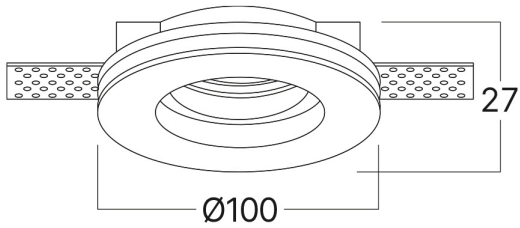

Braytron

TEKNİK VERİ SAYFASI

MODEL

BH03-00260

AÇIKLAMA

BRY-SPOTI-PLS-C-1D-RND-WHT-PLASTER-SPOTLIGHT

BRAYTRON SRL

MUNICIPIUL BUCUREȘTI, SECTOR 6, BLD. IULIU MANIU, NR.616, CORP B, ET.1,BUCUREȘTI,Sector 6(RO)
info@braytron.com
www.braytron.com

Sayfa 1 / 2

Genel Özellikler

Model No	:	BH03-00260
Üst Kategori	:	İç Mekan Aydınlatma
Alt Kategori	:	GU10 Gömme Spot
Gövde Rengi	:	White
Soket	:	GU10
Garanti	:	2 Years
IP	:	IP20

Ürün Özellikleri

Maks. güç	:	Max.1×35 w
-----------	---	------------

Elektriksel Özellikler

Çalışma Sıcaklığı	:	-20°C ~ +40°C
-------------------	---	---------------

Ölçüler & Ağırlık

Çap	:	100 mm
Ürün Yüksekliği	:	30 mm

Paketleme Bilgileri

Koli Adet Bilgisi	:	36
Uzunluk	:	38 cm
Genişlik	:	26 cm
Yükseklik	:	39 cm
Barkod	:	5949097753381