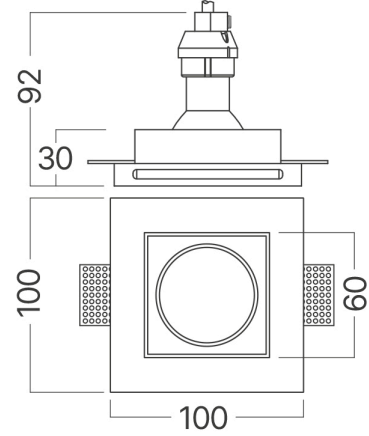

Braytron

TEKNIK VERI SAYFASI

MODEL

BH03-00270

AÇIKLAMA

BRY-SPOTI-PLS-C-1D-SQR-WHT-PLASTER-SPOTLIGHT

BRAYTRON SRL

MUNICIPIUL BUCUREȘTI, SECTOR 6, BLD. IULIU MANIU, NR.616, CORP B, ET.1,BUCUREȘTI,Sector 6(RO)

info@braytron.com

www.braytron.com

Sayfa 1 / 2