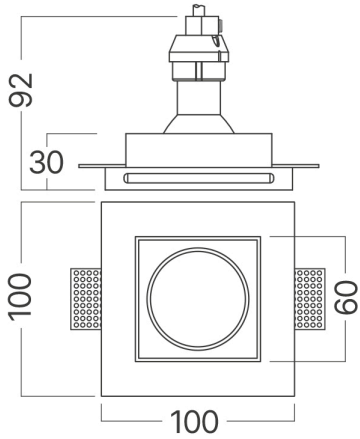

Braytron

TEKNIK VERI SAYFASI

MODEL

BH03-00270

AÇIKLAMA

BRY-SPOTI-PLS-C-1D-SQR-WHT-PLASTER-SPOTLIGHT

BRAYTRON SRL

MUNICIPIUL BUCUREȘTI, SECTOR 6, BLD. IULIU MANIU, NR.616, CORP B, ET.1,BUCUREȘTI,Sector 6(RO)

info@braytron.com

www.braytron.com

Sayfa 1 / 2