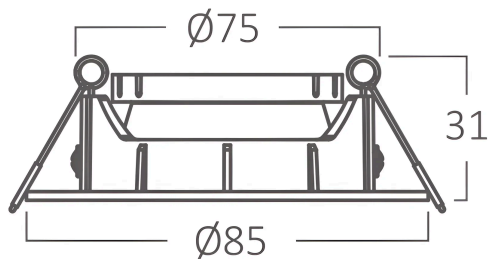

# Braytron

FIȘĂ TEHNICĂ

MODEL	BH03-00690
DESCRIERE	BRY-GATA-A-1D-RND-WHT-BLC-SPOTLIGHT

## Informatii despre ambalaj

Greutate netă	: 5,3 kgs
Greutate brută	: 7,2 kgs
Bucăți pe cutie (PCS/CTN)	: 100
Lungime	: 48,5 cm
Lățime	: 22,5 cm
Înălțime	: 39 cm
Cod EAN	: 5949097741845

## Caracteristici Produs

Putere maximă	: Max.1×35 w
---------------	--------------

## Dimensiuni si Greutati

Diametru	: 85 mm
Înălțime	: 27 mm
Decupaj (gaură)	: 75 mm
Greutate	: 53 gr