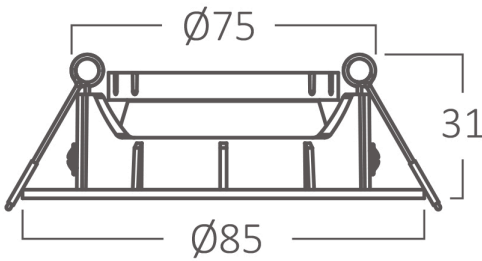

Braytron

TEKNIK VERI SAYFASI

MODEL	BH03-00690
AÇIKLAMA	BRY-GATA-A-1D-RND-WHT-BLC-SPOTLIGHT

BRAYTRON SRL

MUNICIPIUL BUCUREȘTI, SECTOR 6, BLD. IULIU MANIU, NR.616, CORP B, ET.1,BUCUREȘTI, Sector 6(RO)
info@braytron.com
www.braytron.com

Genel Özellikler

Model No	:	BH03-00690
Üst Kategori	:	İç Mekan Aydınlatma
Alt Kategori	:	GU10 Gömme Spot
Tür	:	Spotlight
Gövde Rengi	:	White-Black
Garanti	:	2 Years
IP	:	IP20

Ürün Özellikleri

Maks. güç	:	Max.1×35 w
-----------	---	------------

Elektriksel Özellikler

Material	:	Metal
Çalışma Sıcaklığı	:	-20°C ~ +40°C

Ölçüler & Ağırlık

Çap	:	85 mm
Ürün Yüksekliği	:	27 mm
Kesim	:	75 mm
Ürün Ağırlığı	:	53 gr

Paketleme Bilgileri

Net Ağırlık	:	5,3 kgs
Brüt Ağırlık	:	7,2 kgs
Koli Adet Bilgisi	:	100
Uzunluk	:	48,5 cm
Genişlik	:	22,5 cm
Yükseklik	:	39 cm
Barkod	:	5949097741845