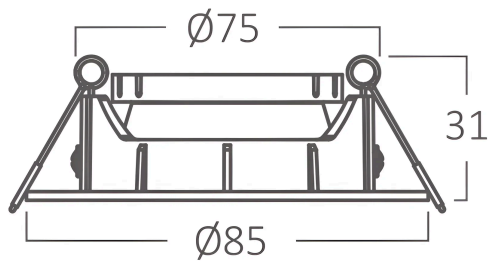

# Braytron

FIȘĂ TEHNICĂ

MODEL

BH03-00691

DESCRIERE

BRY-GATA-A-1D-RND-BLC-BLC-SPOTLIGHT

**BRAYTRON LIGHTING**

Bd. Iuliu Maniu, Nr.616, Sector 6, 061129, Bucuresti - ROMANIA  
info@braytron.com  
www.braytron.com

## Informatii despre ambalaj

Greutate netă	: 5,3 kgs
Greutate brută	: 7,2 kgs
Bucăți pe cutie (PCS/CTN)	: 100
Lungime	: 48,5 cm
Lățime	: 22,5 cm
Înălțime	: 39 cm
Cod EAN	: 5949097741852

## Caracteristici Produs

Putere maximă	: Max.1×35 w
---------------	--------------

## Dimensiuni si Greutati

Diametru	: 85 mm
Înălțime	: 27 mm
Decupaj (gaură)	: 75 mm
Greutate	: 53 gr