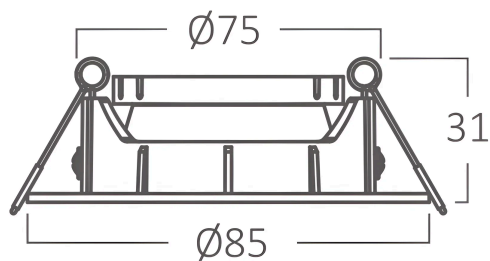

Braytron

TECHNISCHES DATENBLATT

MODELL

BH03-00696

BESCHREIBUNG

BRY-GATA-A-1D-RND-BLC-GLD-SPOTLIGHT

BRAYTRON SRL

MUNICIPIUL BUCUREȘTI, SECTOR 6, BLD. IULIU MANIU, NR.616, CORP B, ET.1,BUCUREȘTI, Sector 6(RO)
info@braytron.com
www.braytron.com

Pagina 1 din 2

Allgemeine Merkmale

Modell	:	BH03-00696
Hauptkategorie	:	Innenbeleuchtung
Unterkategorie	:	GU10 Einbauspot
Typ	:	Spotlight
Gehäusefarbe	:	Black-Golden
Garantie	:	2 Years
IP (Schutzart)	:	IP20

Product Characteristics

Max. Leistung	:	Max.1×35 w
---------------	---	------------

Elektrische Eigenschaften

Material	:	Metal
Arbeitstemperatur	:	-20°C ~ +40°C

Dimensions & Weight

Durchmesser	:	85 mm
Höhe	:	27 mm
Ausschnitt (Bohrung)	:	75 mm
Gewicht	:	53 gr

Paket-Informationen

Nettogewicht	:	5,1 kgs
Bruttogewicht	:	7,2 kgs
Stückzahl pro Karton (PCS/CTN)	:	100
Länge	:	48,5 cm
Breite	:	22,5 cm
Höhe	:	39 cm
EAN-Code	:	5949097741869