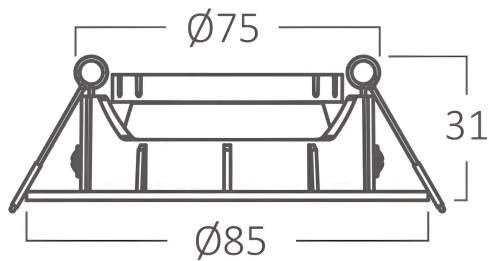

Braytron

FIȘĂ TEHNICĂ

MODEL	BH03-00696
DESCRIERE	BRY-GATA-A-1D-RND-BLC-GLD-SPOTLIGHT

BRAYTRON LIGHTING

Bd. Iuliu Maniu, Nr.616, Sector 6, 061129, Bucuresti - ROMANIA
info@braytron.com
www.braytron.com

SPOTVISION ELECTRIC & LIGHTING S.R.L

Bd. Iuliu Maniu, Nr.616, Sector 6, 061129, Bucuresti - ROMANIA
sales@spotvisionelectric.ro
www.spotvisionelectric.ro

Pagina 1 din 2

Caracteristici Generale

Model	: BH03-00696
Familia principală/Categorie	: Iluminat Interior
Sub-familia/Subcategorie	: Spot Încastrat GU10
Tip	: Spotlight
Culoarea corpului	: Black-Golden
Garanție	: 2 Years
IP (Grad de protecție)	: IP20

Caracteristici Electrice

Material	: Metal
Temperatura de lucru	: -20°C ~ +40°C

Informatii despre ambalaj

Greutate netă	: 5,1 kgs
Greutate brută	: 7,2 kgs
Bucăți pe cutie (PCS/CTN)	: 100
Lungime	: 48,5 cm
Lățime	: 22,5 cm
Înălțime	: 39 cm
Cod EAN	: 5949097741869

Caracteristici Produs

Putere maximă	: Max.1×35 w
---------------	--------------

Dimensiuni si Greutati

Diametru	: 85 mm
Înălțime	: 27 mm
Decupaj (gaură)	: 75 mm
Greutate	: 53 gr