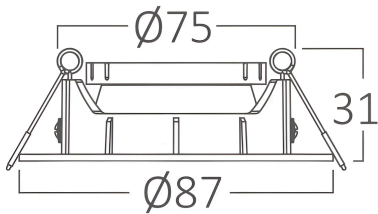

Braytron

TECHNISCHES DATENBLATT

MODELL	BH03-00700
BESCHREIBUNG	BRY-GATA-A-1D-RND-WHT-BLC-SPOTLIGHT

BRAYTRON SRL

MUNICIPIUL BUCUREȘTI, SECTOR 6, BLD. IULIU MANIU, NR.616, CORP B, ET.1,BUCUREȘTI, Sector 6(RO)
info@braytron.com
www.braytron.com