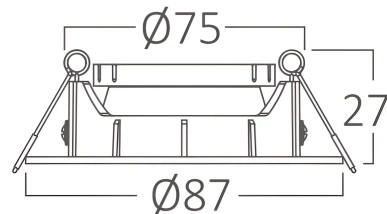

## TECHNISCHES DATENBLATT

|              |                                     |
|--------------|-------------------------------------|
| MODELL       | BH03-00700                          |
| BESCHREIBUNG | BRY-GATA-A-1D-RND-WHT-BLC-SPOTLIGHT |

## Product Characteristics

|               |   |            |
|---------------|---|------------|
| Max. Leistung | : | Max.1×35 w |
|---------------|---|------------|

## Dimensions & Weight

|                      |   |       |
|----------------------|---|-------|
| Durchmesser          | : | 87 mm |
| Höhe                 | : | 27 mm |
| Ausschnitt (Bohrung) | : | 75 mm |
| Gewicht              | : | 51 gr |

## Paket-Informationen

|                                |   |               |
|--------------------------------|---|---------------|
| Nettogewicht                   | : | 5,1 kgs       |
| Bruttogewicht                  | : | 7,2 kgs       |
| Stückzahl pro Karton (PCS/CTN) | : | 100           |
| Länge                          | : | 48,5 cm       |
| Breite                         | : | 22,5 cm       |
| Höhe                           | : | 39 cm         |
| EAN-Code                       | : | 5949097737602 |