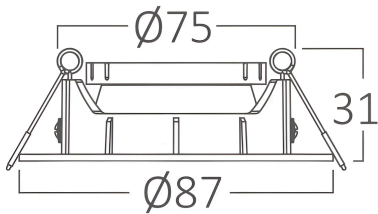

Braytron

TECHNICAL DATA SHEET

MODEL	BH03-00700
DESCRIPTION	BRY-GATA-A-1D-RND-WHT-BLC-SPOTLIGHT

BRAYTRON SRL

MUNICIPIUL BUCUREȘTI, SECTOR 6, BLD. IULIU MANIU, NR.616, CORP B, ET.1,BUCUREȘTI, Sector 6(RO)
info@braytron.com
www.braytron.com

Max. wattage	:	Max.1×35 w
--------------	---	------------

Electrical Characteristics

Material	:	Metal
Working Temperature	:	-20°C ~ +40°C

Dimensions & Weight

Diameter	:	87 mm
P. Height	:	27 mm
Cutout	:	75 mm
Weight	:	51 gr

Package Informations

N.W.	:	5,1 kgs
G.W.	:	7,2 kgs
PCS/CTN	:	100
Length	:	48,5 cm
Width	:	22,5 cm
Height	:	39 cm
EAN	:	5949097737602