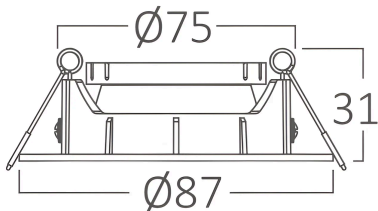

Braytron

FIȘĂ TEHNICĂ

MODEL BH03-00700

DESCRIERE BRY-GATA-A-1D-RND-WHT-BLC-SPOTLIGHT

BRAYTRON LIGHTING

Bd. Iuliu Maniu, Nr.616, Sector 6, 061129, Bucuresti - ROMANIA
info@braytron.com
www.braytron.com

SPOTVISION ELECTRIC & LIGHTING S.R.L

Bd. Iuliu Maniu, Nr.616, Sector 6, 061129, Bucuresti - ROMANIA
sales@spotvisionelectric.ro
www.spotvisionelectric.ro

Pagina 1 din 2

Caracteristici Generale

Model	: BH03-00700
Familia principală/Categorie	: Iluminat Interior
Sub-familia/Subcategorie	: Spot Încăstrat GU10
Tip	: Spotlight
Culoarea corpului	: White-Black
Garanție	: 2 Years
IP (Grad de protecție)	: IP20

Caracteristici Electrice

Material	: Metal
Temperatura de lucru	: -20°C ~ +40°C

Informatii despre ambalaj

Greutate netă	: 5,1 kgs
Greutate brută	: 7,2 kgs
Bucăți pe cutie (PCS/CTN)	: 100
Lungime	: 48,5 cm
Lățime	: 22,5 cm
Înălțime	: 39 cm
Cod EAN	: 5949097737602

Caracteristici Produs

Putere maximă	: Max.1×35 w
---------------	--------------

Dimensiuni si Greutati

Diametru	: 87 mm
Înălțime	: 27 mm
Decupaj (gaură)	: 75 mm
Greutate	: 51 gr