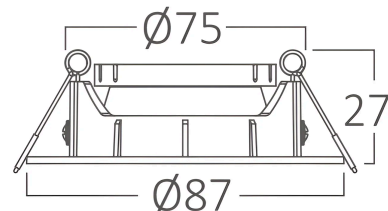

Braytron

FIȘĂ TEHNICĂ

MODEL BH03-00700

DESCRIERE BRY-GATA-A-1D-RND-WHT-BLC-SPOTLIGHT

BRAYTRON LIGHTING

Bd. Iuliu Maniu, Nr.616, Sector 6, 061129, Bucuresti - ROMANIA
info@braytron.com
www.braytron.com

SPOTVISION ELECTRIC & LIGHTING S.R.L

Bd. Iuliu Maniu, Nr.616, Sector 6, 061129, Bucuresti - ROMANIA
sales@spotvisionelectric.ro
www.spotvisionelectric.ro

Pagina 1 din 2

Caracteristici Generale

Model	: BH03-00700
Familia principală/Categorie	: Iluminat Interior
Sub-familia/Subcategorie	: Spot Încăstrat GU10
Tip	: Spotlight
Culoarea corpului	: White-Black
Garanție	: 2 Years
IP (Grad de protecție)	: IP20

Caracteristici Electrice

Material	: Metal
Temperatura de lucru	: -20°C ~ +40°C

Informatii despre ambalaj

Greutate netă	: 5,1 kgs
Greutate brută	: 7,2 kgs
Bucăți pe cutie (PCS/CTN)	: 100
Lungime	: 48,5 cm
Lățime	: 22,5 cm
Înălțime	: 39 cm
Cod EAN	: 5949097737602

Caracteristici Produs

Putere maximă	: Max.1×35 w
---------------	--------------

Dimensiuni si Greutati

Diametru	: 87 mm
Înălțime	: 27 mm
Decupaj (gaură)	: 75 mm
Greutate	: 51 gr