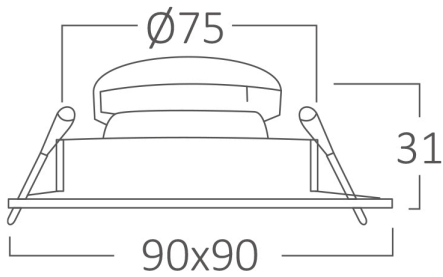

Braytron

TEKNİK VERİ SAYFASI

MODEL

BH03-00710

AÇIKLAMA

BRY-GATA-A-1D-SQR-WHT-BLC-SPOTLIGHT

BRAYTRON SRL

MUNICIPIUL BUCUREȘTI, SECTOR 6, BLD. IULIU MANIU, NR.616, CORP B, ET.1,BUCUREȘTI,Sector 6(RO)
info@braytron.com
www.braytron.com

Sayfa 1 / 2