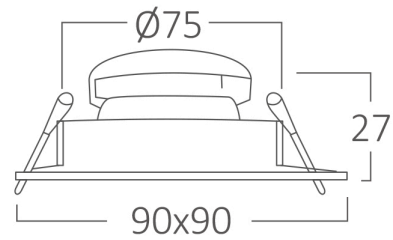

Braytron

TEKNİK VERİ SAYFASI

MODEL

BH03-00710

AÇIKLAMA

BRY-GATA-A-1D-SQR-WHT-BLC-SPOTLIGHT

BRAYTRON SRL

MUNICIPIUL BUCUREȘTI, SECTOR 6, BLD. IULIU MANIU, NR.616, CORP B, ET.1,BUCUREȘTI,Sector 6(RO)
info@braytron.com
www.braytron.com

Sayfa 1 / 2