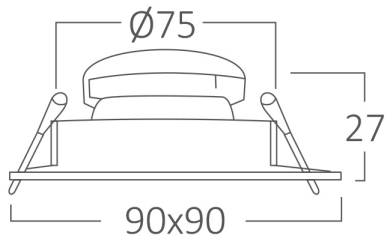

Braytron

TEKNİK VERİ SAYFASI

MODEL

BH03-00716

AÇIKLAMA

BRY-GATA-A-1D-SQR-BLC-GLD-SPOTLIGHT

BRAYTRON SRL

MUNICIPIUL BUCUREȘTI, SECTOR 6, BLD. IULIU MANIU, NR.616, CORP B, ET.1,BUCUREȘTI, Sector 6(RO)
info@braytron.com
www.braytron.com

Sayfa 1 / 2

Genel Özellikler

Model No	:	BH03-00716
Üst Kategori	:	İç Mekan Aydınlatma
Alt Kategori	:	GU10 Gömme Spot
Tür	:	Spotlight
Gövde Rengi	:	Black-Golden
Garanti	:	2 Years
IP	:	IP20

Ürün Özellikleri

Maks. güç	:	Max.1×35 w
-----------	---	------------

Elektriksel Özellikler

Material	:	Metal
Çalışma Sıcaklığı	:	-20°C ~ +40°C

Ölçüler & Ağırlık

Ürün Uzunluğu	:	90 mm
Ürün Genişliği	:	90 mm
Ürün Yüksekliği	:	27 mm
Kesim	:	75 mm
Ürün Ağırlığı	:	71 gr

Paketleme Bilgileri

Net Ağırlık	:	7,1 kgs
Brüt Ağırlık	:	9,4 kgs
Koli Adet Bilgisi	:	100
Uzunluk	:	53 cm
Genişlik	:	22,5 cm
Yükseklik	:	40 cm
Barkod	:	5949097741876

BRAYTRON SRL

MUNICIPIUL BUCUREȘTI, SECTOR 6, BLD. IULIU MANIU, NR.616, CORP B, ET.1,BUCUREȘTI,Sector 6(RO)
info@braytron.com
www.braytron.com