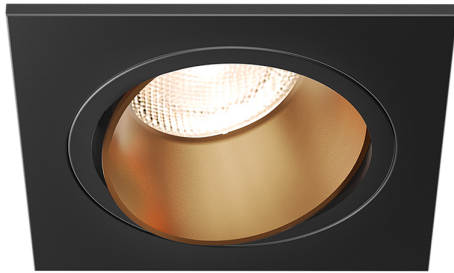

Braytron

TEKNİK VERİ SAYFASI

MODEL

BH03-00716

AÇIKLAMA

BRY-GATA-A-1D-SQR-BLC-GLD-SPOTLIGHT

BRAYTRON SRL

MUNICIPIUL BUCUREȘTI, SECTOR 6, BLD. IULIU MANIU, NR.616, CORP B, ET.1,BUCUREȘTI, Sector 6(RO)
info@braytron.com
www.braytron.com

Sayfa 1 / 2