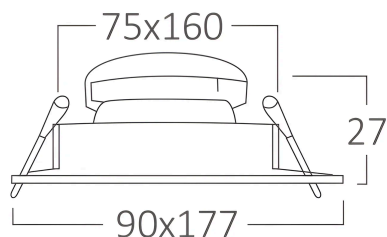

Braytron

TECHNISCHES DATENBLATT

MODELL	BH03-00720
BESCHREIBUNG	BRY-GATA-A-2D-SQR-WHT-BLC-SPOTLIGHT

BRAYTRON SRL

MUNICIPIUL BUCUREȘTI, SECTOR 6, BLD. IULIU MANIU, NR.616, CORP B, ET.1,BUCUREȘTI,Sector 6(RO)
info@braytron.com
www.braytron.com

Allgemeine Merkmale

Modell	:	BH03-00720
Hauptkategorie	:	Innenbeleuchtung
Unterkategorie	:	GU10 Einbauspot
Typ	:	Spotlight
Gehäusefarbe	:	White-Black
Garantie	:	2 Years
IP (Schutzart)	:	IP20

Product Characteristics

Max. Leistung	:	Max.2x35 w
---------------	---	------------

Elektrische Eigenschaften

Material	:	Metal
Arbeitstemperatur	:	-20°C ~ +40°C

Dimensions & Weight

Länge	:	177 mm
Breite	:	90 mm
Höhe	:	27 mm
Ausschnitt (Bohrung)	:	75 x 160 mm
Gewicht	:	140 gr

Paket-Informationen

Nettogewicht	:	7 kgs
Bruttogewicht	:	8,8 kgs
Stückzahl pro Karton (PCS/CTN)	:	50
Länge	:	53 cm
Breite	:	22,5 cm
Höhe	:	38 cm
EAN-Code	:	5949097737640