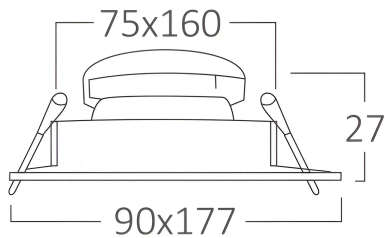

Braytron

TECHNISCHES DATENBLATT

MODELL

BH03-00721

BESCHREIBUNG

BRY-GATA-A-2D-SQR-BLC-BLC-SPOTLIGHT

BRAYTRON SRL

MUNICIPIUL BUCUREȘTI, SECTOR 6, BLD. IULIU MANIU, NR.616, CORP B, ET.1,BUCUREȘTI,Sector 6(RO)

info@braytron.com

www.braytron.com

Pagina 1 din 2

Allgemeine Merkmale

Modell	:	BH03-00721
Hauptkategorie	:	Innenbeleuchtung
Unterkategorie	:	GU10 Einbauspot
Typ	:	Spotlight
Gehäusefarbe	:	Black-Black
Garantie	:	2 Years
IP (Schutzart)	:	IP20

Product Characteristics

Max. Leistung	:	Max.2x35 w
---------------	---	------------

Elektrische Eigenschaften

Material	:	Metal
Arbeitstemperatur	:	-20°C ~ +40°C

Dimensions & Weight

Länge	:	177 mm
Breite	:	90 mm
Höhe	:	27 mm
Ausschnitt (Bohrung)	:	75 x 160 mm
Gewicht	:	140 gr

Paket-Informationen

Nettogewicht	:	7 kgs
Bruttogewicht	:	8,8 kgs
Stückzahl pro Karton (PCS/CTN)	:	50
Länge	:	53 cm
Breite	:	22,5 cm
Höhe	:	38 cm
EAN-Code	:	5949097737657