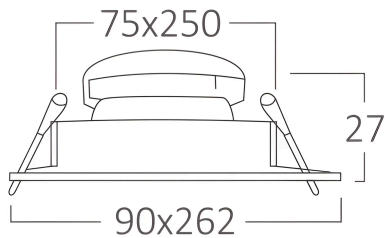

Braytron

TECHNISCHES DATENBLATT

MODELL	BH03-00730
BESCHREIBUNG	BRY-GATA-A-3D-SQR-WHT-BLC-SPOTLIGHT

BRAYTRON SRL

MUNICIPIUL BUCUREȘTI, SECTOR 6, BLD. IULIU MANIU, NR.616, CORP B, ET.1,BUCUREȘTI, Sector 6(RO)
info@braytron.com
www.braytron.com

Allgemeine Merkmale

Modell	:	BH03-00730
Hauptkategorie	:	Innenbeleuchtung
Unterkategorie	:	GU10 Einbauspot
Typ	:	Spotlight
Gehäusefarbe	:	White-Black
Garantie	:	2 Years
IP (Schutzart)	:	IP20

Product Characteristics

Max. Leistung	:	Max.3x35 w
---------------	---	------------

Elektrische Eigenschaften

Material	:	Metal
Arbeitstemperatur	:	-20°C ~ +40°C

Dimensions & Weight

Länge	:	262 mm
Breite	:	90 mm
Höhe	:	27 mm
Ausschnitt (Bohrung)	:	75 x 250 mm
Gewicht	:	200 gr

Paket-Informationen

Nettogewicht	:	10 kgs
Bruttogewicht	:	12,5 kgs
Stückzahl pro Karton (PCS/CTN)	:	50
Länge	:	53 cm
Breite	:	22,5 cm
Höhe	:	55,5 cm
EAN-Code	:	5949097737664