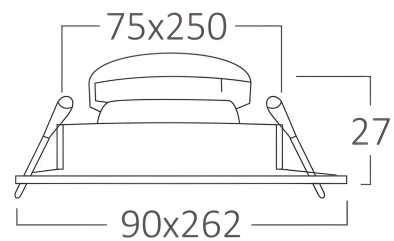

Braytron

TECHNISCHES DATENBLATT

MODELL

BH03-00731

BESCHREIBUNG

BRY-GATA-A-3D-SQR-BLC-BLC-SPOTLIGHT

BRAYTRON SRL

MUNICIPIUL BUCUREȘTI, SECTOR 6, BLD. IULIU MANIU, NR.616, CORP B, ET.1,BUCUREȘTI,Sector 6(RO)
info@braytron.com
www.braytron.com

Pagina 1 din 2