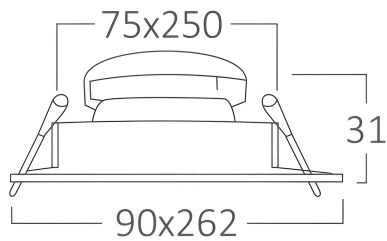

Braytron

TECHNISCHES DATENBLATT

MODELL

BH03-00731

BESCHREIBUNG

BRY-GATA-A-3D-SQR-BLC-BLC-SPOTLIGHT

BRAYTRON SRL

MUNICIPIUL BUCUREȘTI, SECTOR 6, BLD. IULIU MANIU, NR.616, CORP B, ET.1,BUCUREȘTI,Sector 6(RO)
info@braytron.com
www.braytron.com

Pagina 1 din 2